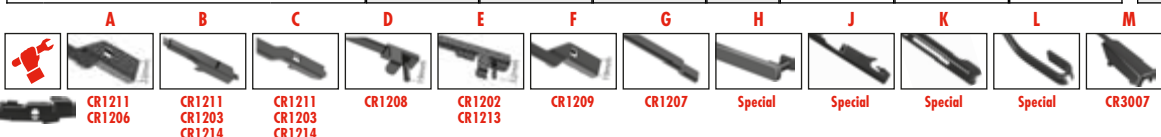

...CHEVROLET

BLAZER S10 ('96)	08/96→12/10					A51	A51		A36
— + Spoiler						AS51			
CAMARO ('09)	02/09→12/15								
Hybrid Blade						AHR60	AHR50		
CAMARO Convertible ('11)	01/11→								
Hybrid Blade						AHR60	AHR50		
CAPTIVA (C100, C140)	06/06→					A60	A41		A29
— + Spoiler						AS60			
CORVETTE ('97)	01/97→12/04					A55	A55		
— + Spoiler						AS55		AS5555	
CORVETTE (C6)	09/04→					A53	A53		
— + Spoiler						AS53			
CORVETTE Convertible	09/97→09/04					A55	A55		
— + Spoiler						AS55		AS5555	
CRUZE (J300)	05/09→					A60	A45		
— + Spoiler						AS60			
CRUZE Hatchback (J305)	12/10→					A60	A45		
— + Spoiler						AS60			
EPICA (KL1_)	01/05→					A53	A51		
— + Spoiler						AS53			
EVANDA	03/05→					A55	A51		
HHR	09/05→12/11								
10/07→						A45	A45		
KALOS	03/05→					A55	A41		A38
KALOS Saloon	03/05→					A55	A41		
LACETTI (J200)	03/03→					A53	A48		A45
— + Spoiler						AS53		AS5348	
LACETTI Estate (J200)	03/05→					A53	A48		
— + Spoiler						AS53		AS5348	
LACETTI Saloon	03/03→03/13					A53	A48		
— + Spoiler						AS53		AS5348	
MATIZ (M200, M250)	03/05→					A55	A36		AP31
— + Spoiler						AS55			
NUBIRA Estate	01/05→12/11					A55	A48		
NUBIRA Saloon	01/05→12/11					A55	A48		
ORLANDO (J309)	12/10→					A60	A48		
— + Spoiler						AS60		AS6048	
SPARK ('00)	09/00→12/04					A53	A41		
— + Spoiler						AS53			
SPARK ('05)	05/05→					A55	A36		
SPARK (M300) ('09)	12/09→					A60	A36		
— + Spoiler						AS60			
TACUMA	03/05→					A60	A48		A38