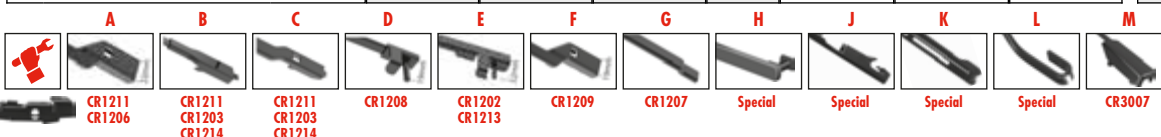

A45	
A36	2 x
A41	→10/02 1 x
R41	11/02→ 1 x
AP35	
AP29	
AP30A	
AP28	
AP35	
AP30	
AP28	
AP25B	
AP34	
AP31	
AP31	
AP28	

CITROËN

...CITROËN											
C4 Picasso I (UD_)	10/06→10/13										
→03/08		AFR80	AFL75	AFR8075E	E					AP34	
04/08→		AFR80	AFL75	AFR8075E	G						
C4 Picasso II	02/13→										
		AFR80	AFL75		A					AP31	
C4 Saloon	07/06→										
		AFR60	AFL70	AFU7060B	B						
C5 I (DC_)	03/01→03/05										
→11/03						A65	A45			R50	→03/03
→11/03	+ Spoiler					AS65	AS45			AP40	04/03→
12/03→		AFR65	AFR48A		E						
C5 I Break (DE_)	06/01→08/04										
→11/03						A65	A45			AP28	
→11/03	+ Spoiler					AS65	AS45				
12/03→		AFR65	AFR48A		E						
C5 II (RC_)	08/04→										
		AFR65	AFR48A		E						
C5 II Break (RE_)	09/04→										
		AFR65	AFR48A		E					AP28	
C5 III (RD_)	02/08→										
		AFR70	AFL55	AFR7055B	B						
C5 III Break (TD_)	02/08→										
		AFR70	AFL55	AFR7055B	B						
C6 (TD_)	09/05→										
		AFR70	AFL70	AFU7070E	E						
C8 (EA_, EB_)	07/02→										
						AW65	AW65			AP35	
C-CROSSER (EP_) Hybrid Blade	02/07→										
						AHR60	AHR50			AP30B	
C-ELYSEE	11/12→										
		AFR60	AFR40	AFR6040G	G						
C-ZERO Hybrid Blade	10/10→										
	x 1					AHR65				AP30B	
DISPATCH MPV	01/07→										
	+ Spoiler					A70	A51			AP35	
						AS70					
DS3	11/09→07/15										
		AFR60	AFR40	AFR6040G	G					AP28	
DS3 Convertible	01/13→07/15										
		AFR60	AFR40	AFR6040G	G						
DS4	04/11→07/15										
		AFR65	AFL75	AFU7565A	A					AP28	