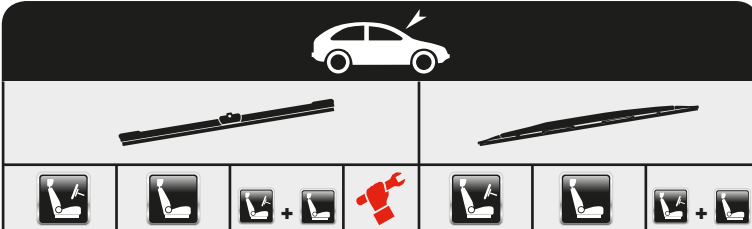

Special

Special

Special

CR3007

...DAIHATSU

GRAN MOVE (G3) + Spoiler	10/96→					A51	A45	
HIJET Pickup	04/98→					A41	A41	
MATERIA (M4_) + Spoiler	10/06→					A51	A48	
MOVE (L6, L9)	09/98→09/02					A43	A38	
SIRION (M1) + Spoiler	04/98→04/05					A48	A45	
SIRION (M3_) + Spoiler	01/05→					A51	A41	
TERIOS (J1) + Spoiler	05/97→10/06					A51	A36	
TERIOS (J2_) + Spoiler	11/05→					A53	A45	
TREVIS + Spoiler	06/06→					A51	A41	
YRV (M2) + Spoiler	02/01→					A53	A36	