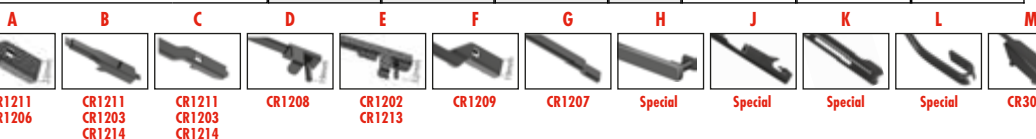

SAAB

9-3 (YS3D)	02/98→08/03					A53	A53	
+ Spoiler						AS53		
9-3 (YS3F)	09/02→02/15							
→08/07						A55	A55	
→08/07 + Spoiler						AS55		
09/07→		AFR58	AFR58		B			
9-3 Cabriolet (YS3D)	02/98→08/03					A53	A53	
+ Spoiler						AS53		
9-3 Convertible (YS3F)	08/03→02/15							
→08/07						A55	A55	
→08/07 + Spoiler						AS55		
09/07→		AFR58	AFR58		B			
9-3 Estate (YS3F)	03/05→02/15							
→08/07						A55	A55	
→08/07 + Spoiler						AS55		
09/07→		AFR58	AFR58		B			
9-3X	02/09→12/12							
		AFR58	AFR58		B