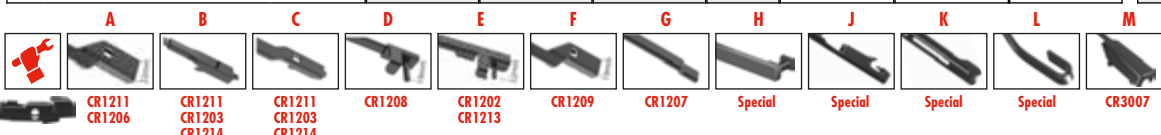

Special

Special

Special

CR3007

...RENAULT

ESPACE IV (JK0/1_)	11/02→																			
			AFR70	AFL75	AFU7570E	E												AP35		
ESPACE V	02/15→																			
			AFR75	AFL70	AFR7570A	A												AP31		
EXPRESS Pickup	07/95→10/99								A45	A45										
		+ Spoiler							AS45									AS4545		
FLUENCE (L30_)	02/10→																			
			AFR60	AFR40	AFR6040G	G														
GRAND SCÉNIC II (JM0/1_)	04/04→																			
					AFU6555H	H												AP26		
			AFL55	AFL65	AFU6555G	G														
GRAND SCÉNIC III (JZ0/1_)	02/09→																			
			AFR65	AFL75	AFU7565G	G												AP31		
GRAND SCÉNIC IV (R9_)	09/16→																			
			AFR80	AFL70	AFR8070A	A												AP31		
KADJAR Hybrid Blade	06/15→								AHR65	AHR40								AP23		
KANGOO (KC0/1_)	08/97→								A51	A51								AP40	1 x	
		+ Spoiler							AS51									A38	2 x	
KANGOO BE BOP (KW0/1_)	02/09→																			
									A55	A55								AP34		
			AFR58	AFR53	AFR5853G	G												A33		
KANGOO / GRAND KANGOO (KW0/1_)	02/08→																			
									A55	A55								AP34		
			AFR58	AFR53	AFR5853G	G												A33		
KOLEOS (HY_)	09/08→																			
			AFR60	AFR48	AFR6048B	B														
KOLEOS II Hybrid Blade	08/16→								AHR65	AHR40								AP23		
LAGUNA Coupe (DT0/1)	09/08→																			
			AFR65	AFR40	AFR6540G	G														
LAGUNA I Grandtour (K56_)	09/95→08/02								A60	A48								A36		
		+ Spoiler							AS60											
										AS6048										
LAGUNA II (BG0/1_)	03/01→								A60	A51								R50		
		+ Spoiler							AS60											
LAGUNA II Grandtour (KG0/1_)	03/01→								A60	A51								AP35		
		+ Spoiler							AS60											
LAGUNA III (BT0/1)	10/07→																			
			AFR65	AFR40	AFR6540G	G												A48		
LAGUNA III Grandtour (KT0/1)	10/07→																			
			AFR65	AFR40	AFR6540G	G												AP34		
LATITUDE (L70_)	07/10→								A60	A41										
		+ Spoiler							AS60											