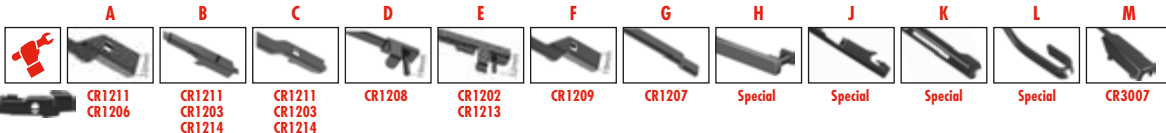

Special

Special

Special

CR3007

...RENAULT

Model	Year	A	B	C	D	E	F	G	H	J	K	L	M
MEGANE III Hatchback (BZO_)	11/08→												
		AFR60	AFR40	AFR6040G	G								AP34
MEGANE IV	11/15→												
		AFR60	AFR45	AFR6045G	G								
MEGANE Scenic (JAO/1_)	10/96→12/01									A60	A41		
+ Spoiler										AS60			
MODUS / GRAND MODUS (F/JPO_)	09/04→												
		AFR65	AFL70	AFU7065E	E								AP26 →05/05
													AP30 06/05→
SAFRANE II (B54_)	07/96→12/00										A60		
+ Spoiler										AS60		AS6060	
SANDERO/STEPWAY I	11/07→									A51	A51		
													AP40
SANDERO/STEPWAY II	11/13→												
→02/15										A55	A51		AP28
→02/15 + Spoiler										AS55		AS5551	
03/15→		AFR55	AFR48	AFR5548G	G								
SCÉNIC I (JAO/1_)	09/99→10/03									A60	A41		
+ Spoiler										AS60			AP40
SCÉNIC II (JMO/1_)	06/03→												
→12/04								AFU6555H	H				AP26
01/05→		AFL55	AFL65	AFU6555G	G								
SCÉNIC III (JZO/1_)	02/09→												
		AFR65	AFL75	AFU7565G	G								AP31
SCÉNIC IV (J9_)	09/16→												
		AFR80	AFL70	AFR8070A	A								AP31
SPORT SPIDER (EFO_)	03/95→10/99										A55		
x1													
TALISMAN	06/15→												
		AFR60	AFR45	AFR6045G	G								
TALISMAN Grandtour	03/16→												
		AFR60	AFR45	AFR6045G	G								AP23
THALIA I (LBO/1/2_)	02/98→									A53	A45		
+ Spoiler										AS53		AS5345	AP30
THALIA II (LU1/2_)	09/08→												
		AFR60	AFR40	AFR6040G	G								
TWINGO II (CNO_)	03/07→												
		AFL40	AFL60	AFU6040A	A								AP30
TWINGO III	09/14→												
		AFR50	AFR35	AFR5035G	G								AP31
TWIZY (MAM_)	04/12→												
x1										A45			
VEL SATIS (BJO_)	06/02→												
		AFR65	AFL75		E								AP40