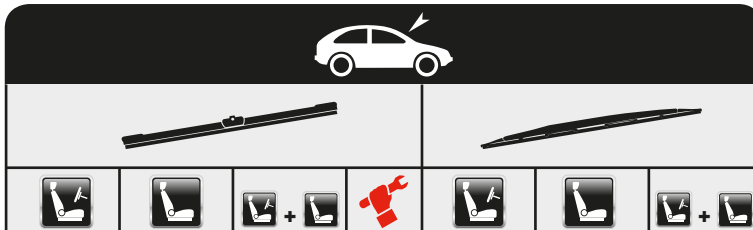

...MAZDA

Model	Year Range	A	B	C	D	E	F	G	H	J	K	L	M
6 (GG) + Spoiler	06/02→12/08							A55	A45				
								AS55			AS5545		
6 (GH) Hybrid Blade	08/07→12/13							AHR60	AHR40				
6 Estate (GH) Hybrid Blade	12/07→07/13							AHR60	AHR40			AP35A	
6 Estate (GJ, GH) Hybrid Blade	12/12→							AHR60	AHR45			AP30A	
6 Hatchback (GG) + Spoiler	08/02→12/08							A55	A45			A51	
								AS55			AS5545		
6 Hatchback (GH) Hybrid Blade	08/07→07/13							AHR60	AHR40			AHL50	
6 Saloon (GJ, GH) Hybrid Blade	12/12→							AHR60	AHR45				
6 Station Wagon (GY) + Spoiler	08/02→12/07							A55	A45			AP30A	
								AS55			AS5545		
121 III (JASM, JBSM) + Spoiler	03/96→04/03							A48	A48			A48	
								AS48			AS4848		
323 F VI (BJ) + Spoiler	09/98→05/04							A53	A48			A36	
								AS53			AS5348		
323 P V (BA) + Spoiler	10/96→09/98							A53	A45			A51	
								AS53			AS5345		
323 S VI (BJ) + Spoiler	05/98→05/04							A53	A48				
								AS53			AS5348		
626 V (GF) + Spoiler	05/97→12/02							A53	A48				
								AS53			AS5348		
626 V Hatchback (GF) + Spoiler	05/97→12/02							A53	A48			A53	
								AS53			AS5348		
626 V Station Wagon (GW) + Spoiler	01/98→12/02							A53	A48			A33	
								AS53			AS5348		
B-SERIE (UN) + Spoiler	11/98→11/06							A45	A45				
								AS45			AS4545		
BT-50 (CD, UN)	08/06→12/15							A45	A45				
BT-50 Pickup (B22, B32, UP)	11/11→							A45	A45				
CX-3 (DK) Hybrid Blade	01/15→												
								AHR55	AHR45			AP25B	
CX-5 (KE, GH) Hybrid Blade	11/11→												
								AHR60	AHR45			AP35A	
CX-7 (ER) Hybrid Blade	06/06→12/14												
								AHR65	AHR40			AP35A	
CX-9 (TB) Hybrid Blade	01/07→												
								AHR65	AHR40			AP35A