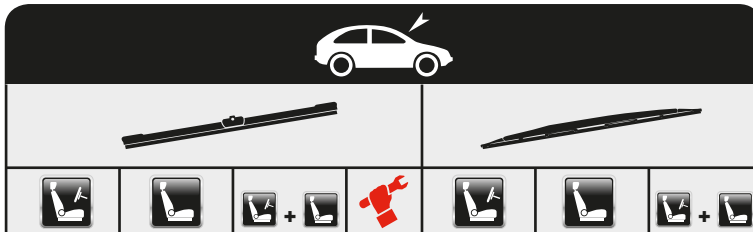

Special

Special

Special

CR3007

...OPEL

INSIGNIA Estate Hybrid Blade	07/08→03/17							AHR60	AHR45		
INSIGNIA Saloon Hybrid Blade	07/08→							AHR60	AHR45		
KARL	01/15→							A60	A36		
MERIVA	05/03→05/10							A60	A60		
MERIVA B	06/10→										
		AFR68	AFL58	AFR6858A	A						
MOKKA	06/12→										
		AFR65	AFR35	AFR6535A	A						
MONTEREY B	07/98→08/99							A51	A51		
+ Spoiler								AS51			
SIGNUM	05/03→12/08							A60	A48		
+ Spoiler								AS60		AS6048	
SINTRA	11/96→04/99							A61	A61		
SPEEDSTER	09/00→							A60			
TIGRA TwinTop	06/04→							A51	A45		
+ Spoiler								AS51		AS5145	
VECTRA B (36_)	09/95→04/02							A48	A48		
+ Spoiler								AS48		AS4848	
VECTRA B Estate (31_)	11/96→07/03							A48	A48		
+ Spoiler								AS48		AS4848	
VECTRA B Hatchback (38_)	10/95→07/03							A48	A48		
+ Spoiler								AS48		AS4848	
VECTRA C	04/02→							A60	A48		
+ Spoiler								AS60		AS6048	
VECTRA C Estate	10/03→							A60	A48		
+ Spoiler								AS60		AS6048	
VECTRA C GTS	08/02→							A60	A48		
+ Spoiler								AS60		AS6048	
ZAFIRA A (F75_)	04/99→06/05							A60	A60		
ZAFIRA B (A05)	07/05→										
		AFR70	AFL55	AFR7055B	B						
ZAFIRA TOURER C (P12)	10/11→										
		AFR80	AFL70	AFR8070A	A						