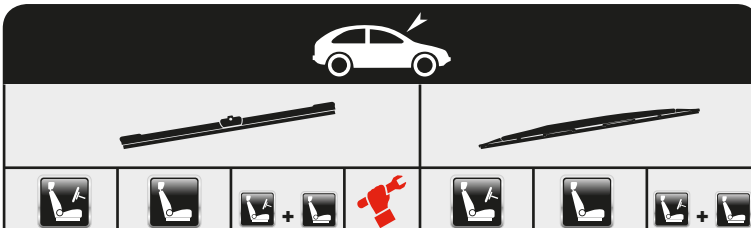

Special

Special

Special

CR3007

...TOYOTA

SIENNA (ASL3_, GSL3_) Hybrid Blade	01/10→							AHR65	AHR45		
STARLET (EP91) + Spoiler	01/96→10/99							A51	A43	A41	
URBAN CRUISER (NSP1_, NLP1_, ZSP1_, NCP11_) Hybrid Blade	07/07→							AHR60	AHR35		
VENZA (GGV1_, AGV1_) Hybrid Blade	11/08→							AHR65	AHR55		
VERSO (_AUR2_, _ZGR2_) Hybrid Blade	04/09→							AHR65	AHR40	AP30A	
VERSO S (NLP12_, NCP12_, NSP12_) x 1	11/10→10/16							A70			
VIOS/YARIS Saloon (ZSP9_, NCP9_) + Spoiler	08/05→							A60	A36		
YARIS I (P1_) + Spoiler	01/99→12/05							A53	A36	AP29	
YARIS II (P9_) + Spoiler	01/05→							A60	A36	AP30A	AP31
YARIS III (P13_) x 1	12/10→							A70		AP30A	
YARIS VERSO (_NLP2_, _NCP2_) + Spoiler	08/99→09/05							A55	A41	A41	→11/02
								AS55		AS5541	AP40A 12/02→