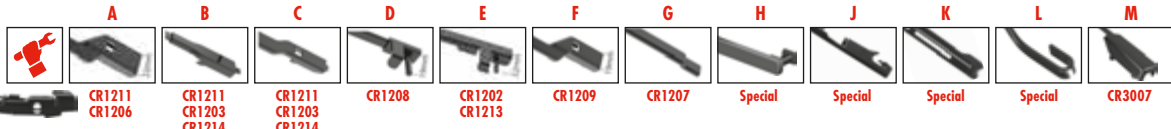

Special

Special

Special

CR3007

...FORD

GRAND C-MAX 	12/10→													
KA (RB_) + Spoiler	09/96→11/08	AFR75	AFL63	AFR7563B	B		A48	A43					AP30	
KA →10/10 →10/10 + Spoiler	01/08→						A60	A36					AP28	
11/10→		AFR60	AFR35	AFR6035A	A									
KA (RUB) →10/10 →10/10 + Spoiler	10/08→						A60	A36					AP28	
11/10→		AFR60	AFR35	AFR6035A	A									
KA 	08/14→	AFR55	AFR40		A									
KA + Saloon 	08/14→	AFR55	AFR40		A									
KUGA I 	03/08→	AFR60	AFR40	AFR6040A	A								AP34	
KUGA II (DM2) 	05/12→	AFR65	AFL70	AFU7065B	B									
MAVERICK + Spoiler	02/01→						A48	A48			AS4848		A29	
MONDEO II (BAP) + Spoiler	08/96→09/00						A53	A51					A55	
MONDEO II Estate (BNP) + Spoiler	08/96→09/00						A53	A51					A33	
MONDEO II Saloon (BFP) + Spoiler	08/96→09/00						A53	A51					A51	
MONDEO III (B5Y) + Spoiler	10/00→03/07						A55	A51			AS5551		A48	
MONDEO III Estate (BWY) + Spoiler	10/00→03/07						A55	A51			AS5551		A29	
MONDEO III Saloon (B4Y) + Spoiler	10/00→03/07						A55	A51			AS5551			
MONDEO IV (BA7) 	03/07→01/15	AFR65	AFR48	AFR6548A	A								AFR48	
MONDEO IV Saloon (BA7) 	03/07→01/15	AFR65	AFR48	AFR6548A	A									
MONDEO IV Turnier (BA7) 	03/07→01/15	AFR65	AFR48	AFR6548A	A								AP31	
MONDEO V Hatchback 	09/14→	AFR70	AFL70	AFU7070B	B									