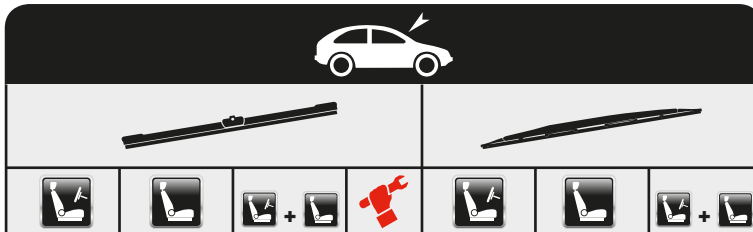

ABARTH

124 Spider (348_) Hybrid Blade	03/16→							AHR45	AHR48		
500 (312)	01/08→										
		AFR60	AFR35	AFR6035A	A					AP28	
500C (312)	09/09→										
		AFR60	AFR35	AFR6035A	A						
GRANDE PUNTO (199)	12/07→12/12										
		AFR65	AFR38	AFR6538B	B					AP30	
PUNTO (199)	03/12→										
		AFR65	AFR38	AFR6538B	B					AP30	
PUNTO EVO (199_)	07/08→02/12										
		AFR65	AFR38	AFR6538B	B					AP30	