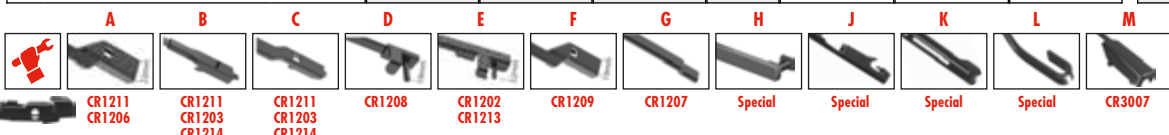

...CITROËN										
DSS	11/11→07/15									
		AFR65	AFL75	AFU7565A	A				AP28	
JUMPY	04/16→									
		AFR65	AFR48	AFR6548G	G					
NEMO Estate	04/09→									
		AFR65	AFR48	AFR6548G	G					
SAXO (S0, S1)	02/96→04/04					A51	A45		A41	→08/99
+ Spoiler						AS51		AS5145	AP35	09/99→
SPACETOURER	04/16→									
		AFR65	AFR48	AFR6548G	G					
XANTIA (X2)	01/98→04/03					A60	A48		A48	
+ Spoiler						AS60		AS6048		
XANTIA Break (X1)	06/95→01/98					A60	A51		A41	
+ Spoiler						AS60				
XANTIA Break (X2)	01/98→04/03					A60	A48		A41	→12/99
+ Spoiler						AS60		AS6048	AP35	01/00→
XSARA (N1)	04/97→12/05					A55	A51		A45	
+ Spoiler						AS55		AS5551		
XSARA Break (N2)	10/97→03/10					A55	A51		AP40	
+ Spoiler						AS55		AS5551		
XSARA Coupe (N0)	01/98→04/05					A55	A51		A45	
+ Spoiler						AS55		AS5551		
XSARA PICASSO (N68)	12/99→									
→08/05						A65	A65		AP40	
09/05→		AFR65	AFL65	AFU6565E	E					
CITROËN										
BERLINGO Box (M_)	07/96→12/11					A55	A55		A36	2 x
+ Spoiler						AS55		AS5555	A41	→10/02 1 x
									R41	11/02→ 1 x
BERLINGO Box (B9)	04/08→								AP35	
		AFR65	AFR40	AFR6540A	A					
BERLINGO Platform/Chassis (B9)	04/08→									
		AFR65	AFR40	AFR6540A	A					
C2 ENTERPRISE	04/09→					A60	A45		AP28	
+ Spoiler						AS60	AS45			
C-CROSSER ENTERPRISE Hybrid Blade	01/09→					AHR60	AHR50		AP30B	
DISPATCH Platform/Chassis	10/99→10/06					A65	A51			
+ Spoiler						AS65				

CITROËN