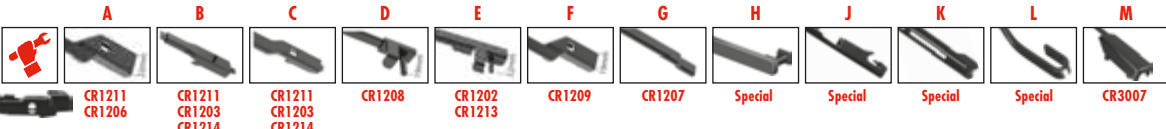

MASERATI

MAZDA

...MASERATI

4200 GT Coupe + Spoiler	03/02→11/07					A55	A55	
4200 GT SPYDER Convertible + Spoiler	10/01→					A55	A55	
Ghibli (M157)	08/13→	AFR65	AFR45		A			
GRANCABRIO + Spoiler	03/10→					A65	A43	
GRAN TURISMO + Spoiler	09/07→					A65	A43	
LEVANTE Closed Off-Road Vehicle	06/16→	AFR65	AFR45		A			
QUATTROPORTE V + Spoiler	03/04→					A65	A45	
QUATTROPORTE VI	11/12→	AFR65	AFR48	AFR6548A	A			