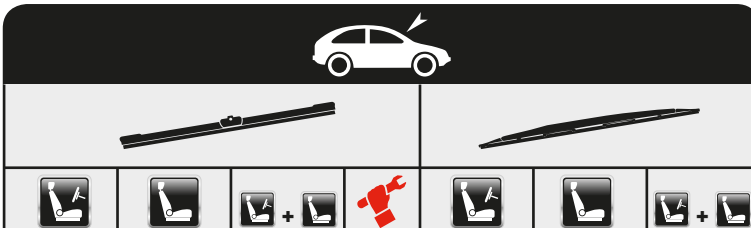

RENAULT

...RENAULT										
LOGAN I (LS_)	09/04→					A51	A51			
LOGAN I Estate (KS_)	04/07→					A51	A51		AP35	
LOGAN II	09/12→									
→02/15						A55	A51			
→02/15 + Spoiler						AS55		AS5551		
03/15→		AFR55	AFR48	AFR5548G	G					
LOGAN II Estate (K8_)	12/13→									
→02/15						A55	A51		AP28	
→02/15 + Spoiler						AS55		AS5551		
03/15→		AFR55	AFR48	AFR5548G	G					
MEGANE CC (EZO/1_)	06/10→									
		AFR60	AFR40	AFR6040G	G					
MEGANE I (BAO/1_)	08/95→12/04					A55	A51		A51	
+ Spoiler						AS55		AS5551		
MEGANE I Cabriolet (EAO/1_)	10/96→08/03					A55	A51			
+ Spoiler						AS55		AS5551		
MEGANE I Classic (LAO/1_)	09/96→08/08					A55	A51			
+ Spoiler						AS55		AS5551		
MEGANE I Coach (DAO/1_)	03/96→08/03					A55	A51		AP40	
+ Spoiler						AS55		AS5551		
MEGANE I Grandtour (KAO/1_)	03/99→08/03					A55	A51		A36	→10/01
+ Spoiler						AS55		AS5551	AP35	11/01→
MEGANE II (BMO/1_, CMO/1_)	07/01→10/12									
→10/05						A60	A45		AP23	
→10/05 + Spoiler						AS60				
11/05→		AFR60	AFR45	AFR6045G	G					
MEGANE II Coupé-Cabriolet (EMO/1_)	09/03→03/10									
→10/05						A60	A45			
→10/05 + Spoiler						AS60				
11/05→		AFR60	AFR45	AFR6045G	G					
MEGANE II Estate (KMO/1_)	08/03→08/12									
→10/05						A60	A45		AP26	
→10/05 + Spoiler						AS60				
11/05→		AFR60	AFR45	AFR6045G	G					
MEGANE II Saloon (LMO/1_)	09/03→									
→10/05						A60	A45			
→10/05 + Spoiler						AS60				
11/05→		AFR60	AFR45	AFR6045G	G					
MEGANE III Coupe (DZO/1_)	11/08→									
		AFR60	AFR40	AFR6040G	G				AP34	
MEGANE III Grandtour (KZO/1)	11/08→									
		AFR60	AFR40	AFR6040G	G				AP35	

CR1211
CR1206

CR1211
CR1203
CR1214

CR1211
CR1203
CR1214

CR1208

CR1202
CR1213

CR1209

CR1207

Special

Special

Special

Special

CR3007