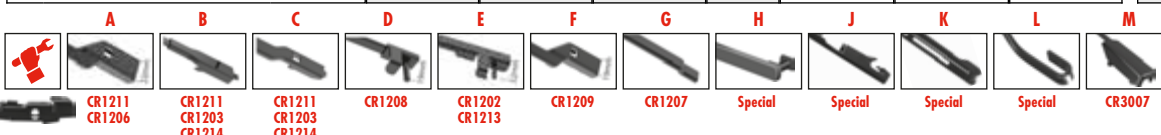

Special

Special

Special

CR3007

...KIA

Model	Year Range	A	B	C	D	E	F	G	H	J	K	L	M
RIO II Saloon (JB)	03/05→									A55	A41		
+ Spoiler										AS55		AS5541	
RIO III (UB)	09/11→												
Hybrid Blade										AHR65	AHR40		AP28A
RIO III Saloon (UB)	09/10→												
Hybrid Blade										AHR65	AHR40		
RIO IV (YB, SC)	01/17→									A65	A41		
+ Spoiler										AS65			
Hybrid Blade										AHR65	AHR40		
RIO IV Saloon (SC, FB)	07/17→									A65	A41		
+ Spoiler										AS65			
Hybrid Blade										AHR65	AHR40		
RIO Saloon (DC_)	07/00→02/05									A53	A45		
ROADSTER	08/99→									A55	A55		
SEDONA I	06/98→10/01									A60	A60		A45
+ Spoiler										AS60			
SEDONA II	01/99→09/07									A60	A60		A45
+ Spoiler										AS60			
SEDONA III	09/05→									A65	A41		
+ Spoiler										AS65		AS6541	
SHUMA (FB)	09/96→12/01									A53	A48		A45
+ Spoiler										AS53		AS5348	
SHUMA II (FB)	05/01→08/04									A53	A48		A45
+ Spoiler										AS53		AS5348	
SHUMA II Saloon (FB)	05/01→05/04									A53	A48		
+ Spoiler										AS53		AS5348	
SHUMA Saloon (FB)	03/96→10/01									A53	A48		
+ Spoiler										AS53		AS5348	
SORENTO I (JC)	08/02→									A60	A45		A36
+ Spoiler										AS60			
SORENTO II (XM)	11/09→									A60	A51		AP28A
+ Spoiler										AS60			
SORENTO III	01/15→												
Hybrid Blade										AHR65	AHR40		
SOUL (AM)	01/09→									A60	A51		AP28A
+ Spoiler										AS60			
SOUL II (PS)	02/14→									A60	A51		AP28A
+ Spoiler										AS60			
SPORTAGE (JE_, KM_)	09/04→									A60	A41		A33
+ Spoiler										AS60			
SPORTAGE (SL)	09/09→									A60	A45		
+ Spoiler										AS60			