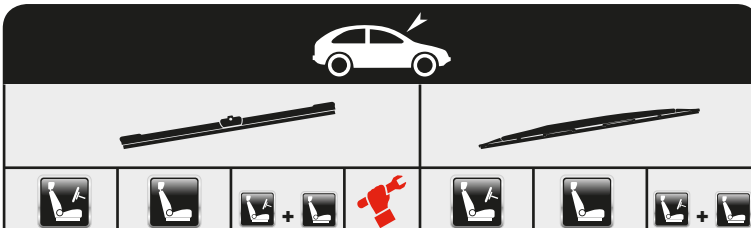

Special

Special

Special

CR3007

...VOLVO

V60	07/10→									
		AFR65	AFR50	AFR6550A	A					
V70 I (LV)	12/95→12/00					A53	A53			
+ Spoiler						AS53				
V70 II (SW)	11/99→12/08					A60	A55			
→07/04										
→07/04 + Spoiler						AS60				
→07/04								ASC6055		
08/04→		AFR60	AFR55	AFR6055B	B					
V70 III (BW)	04/07→	AFR65	AFR50	AFR6550A	A					
V90 Estate	11/96→12/98					A53	A53			
+ Spoiler						AS53				
V90 II	03/16→	AFR63	AFR50	AFR6050F	F					
XC40 (536)	10/17→	AFR60	AFR50	AFR6050F	F					
XC60	05/08→	AFR65	AFR50	AFR6550A	A					
XC70 CROSS COUNTRY	10/97→10/07					A60	A55			
→07/04										
→07/04 + Spoiler						AS60				
→07/04								ASC6055		
08/04→		AFR60	AFR55	AFR6055B	B					
XC70 II	04/07→	AFR65	AFR50	AFR6550A	A					
XC90 I	06/02→12/14					A60	A55			
→07/04										
→07/04 + Spoiler						AS60				
→07/04								ASC6055		
08/04→		AFR60	AFR55	AFR6055B	B					
XC90 II	09/14→	AFR63	AFR50	AFR6050F	F					