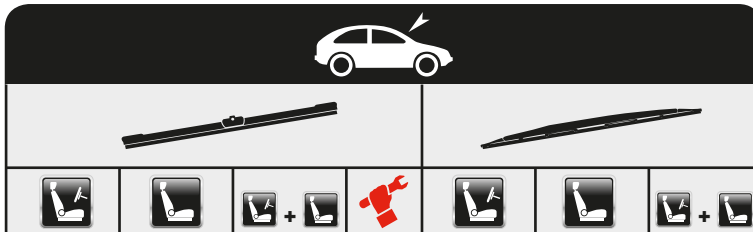

Special

Special

Special

CR3007

...CITROËN										
DSS	11/11→07/15									
		AFR65	AFL75	AFU7565A	A				AP28	
JUMPY	04/16→									
		AFR65	AFR48	AFR6548G	G					
NEMO Estate	04/09→									
		AFR65	AFR48	AFR6548G	G					
SAXO (S0, S1)	02/96→04/04					A51	A45		A41	→08/99
+ Spoiler						AS51		AS5145	AP35	09/99→
SPACETOURER	04/16→									
		AFR65	AFR48	AFR6548G	G					
XANTIA (X2)	01/98→04/03					A60	A48		A48	
+ Spoiler						AS60		AS6048		
XANTIA Break (X1)	06/95→01/98					A60	A51		A41	
+ Spoiler						AS60				
XANTIA Break (X2)	01/98→04/03					A60	A48		A41	→12/99
+ Spoiler						AS60		AS6048	AP35	01/00→
XSARA (N1)	04/97→12/05					A55	A51		A45	
+ Spoiler						AS55		AS5551		
XSARA Break (N2)	10/97→03/10					A55	A51		AP40	
+ Spoiler						AS55		AS5551		
XSARA Coupe (N0)	01/98→04/05					A55	A51		A45	
+ Spoiler						AS55		AS5551		
XSARA PICASSO (N68)	12/99→									
→08/05						A65	A65		AP40	
09/05→		AFR65	AFL65	AFU6565E	E					
CITROËN										
BERLINGO Box (M_)	07/96→12/11					A55	A55		A36	2 x
+ Spoiler						AS55		AS5555	A41	→10/02 1 x
									R41	11/02→ 1 x
BERLINGO Box (B9)	04/08→								AP35	
		AFR65	AFR40	AFR6540A	A					
BERLINGO Platform/Chassis (B9)	04/08→									
		AFR65	AFR40	AFR6540A	A					
C2 ENTERPRISE	04/09→					A60	A45		AP28	
+ Spoiler						AS60	AS45			
C-CROSSER ENTERPRISE Hybrid Blade	01/09→					AHR60	AHR50		AP30B	
DISPATCH Platform/Chassis	10/99→10/06					A65	A51			
+ Spoiler						AS65				