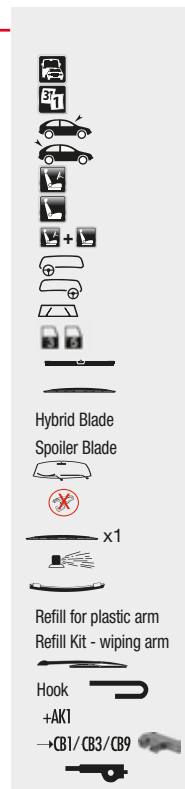

www.championautoparts.eu

AEROVANTAGE									
AIXAM									
Minicar	01/00 →			A58	A58				
Record	01/96 →			A48	A48				
ALFA ROMEO									
6 (119)	04/79 → 12/86			A45	A45				
33 (905)	05/83 → 12/93			A45	A45	A38			
33 (907A)	01/90 → 09/94			A45	A45	A38			
33 Sportwagon (905A)	01/84 → 12/89			A45	A45	A38			
33 Sportwagon (907B)	01/90 → 09/94			A45	A45	A38			
75 (162B)	05/85 → 12/92			A43	A43				
90 (162)	10/84 → 07/87			A45	A45				
145 (930)	07/94 → 01/01								
→03/97				A510D	A510P				
04/97 →				A55	A48	R51			
146 (930)	12/94 → 01/01								
→03/97				A510D	A510P				
04/97 →				A55	A48	R51			
147 (937)	01/01 →								
→03/05				A55	A41				
+ Spoiler				A555		A55541			
04/05 →		AFL55	AFL40	E					
155 (167)	01/92 → 12/97								
				A510D	A510P				
				A53	A48				
						A38			