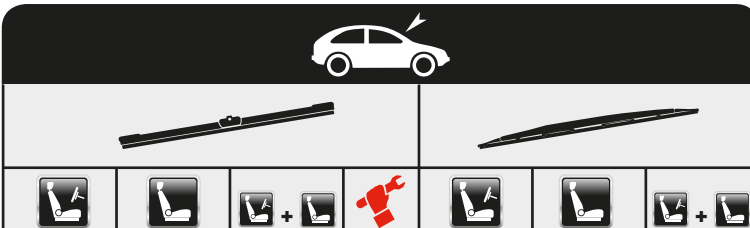

CR1207

Special

Special

Special

Special

CR3007

VAUXHALL

Model	Year Range	D	E	F	G	H	J	K	L	M
ARENA Combi + Spoiler	01/97→08/01						A51	A51		
ARENA Van + Spoiler	01/97→08/01						A51	A51		
ASTRAVAN Mk IV (G) + Spoiler	08/98→08/06						A51	A48		AP28
ASTRAVAN Mk V (H)	03/05→	AFR55	AFR45	AFR5545E	E					AP28
COMBO Mk II (C) Box Body / Estate (F25) + Spoiler	09/01→02/12						A51	A43		AP40 1 x
COMBO Mk III (D) Box Body / Estate	11/11→						AS51			A36 2 x
CORSAVAN Mk II (C) + Spoiler	09/00→06/06						A51	A45		AF38Z
CORSAVAN Mk III (D)	07/06→						AS51		AS5145	AP40
CORSAVAN Mk IV (E)	10/14→	AFR65	AFR40	AFR6540B	B					AP30
MOVANO Mk I (A) Combi (JD)	10/98→05/10									AP31
MOVANO Mk I (A) Chassis/Cab (ED, UD, HD)	10/98→12/10						AW60	AW60	AW6060	
MOVANO Mk I (A) Van (FD)	10/98→12/10						AW60	AW60	AW6060	
MOVANO Mk II (B) Chassis/Cab	05/10→						A65	A65		
MOVANO Mk II (B) Combi	05/10→						A65	A65		
MOVANO Mk II (B) VAN	05/10→						A65	A65		
VIVARO Combi (J7) + Spoiler	08/01→07/14						A60	A53		AP40 1 x
VIVARO Combi (X82)	05/14→						AS60			A36 2 x
VIVARO Platform/Chassis (E7) + Spoiler	04/03→07/14	AFR65	AFR48	AFR6548A	A					AP40 2 x
VIVARO Platform/Chassis (X82)	05/14→						A60	A53		
VIVARO Van/Box (F7) + Spoiler	08/01→07/14						AS60			AP40 1 x
VIVARO Van/Box (X82)	05/14→									A36 2 x
		AFR65	AFR48	AFR6548A	A					AP40 2 x