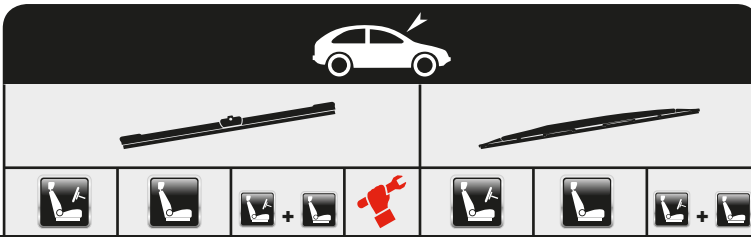

Special

Special

Special

CR3007

...RENAULT

Model	Year	A	B	C	D	E	F	G	H	J	K	L	M
MEGANE III Hatchback (BZO_)	11/08→												
		AFR60	AFR40	AFR6040G	G								AP34
MEGANE IV	11/15→												
		AFR60	AFR45	AFR6045G	G								
MEGANE Scenic (JAO/1_)	10/96→12/01									A60	A41		
+ Spoiler										AS60			
MODUS / GRAND MODUS (F/JPO_)	09/04→												
		AFR65	AFL70	AFU7065E	E								AP26 →05/05
													AP30 06/05→
SAFRANE II (B54_)	07/96→12/00										A60		
+ Spoiler										AS60		AS6060	
SANDERO/STEPWAY I	11/07→									A51	A51		
													AP40
SANDERO/STEPWAY II	11/13→												
→02/15										A55	A51		AP28
→02/15 + Spoiler										AS55		AS5551	
03/15→		AFR55	AFR48	AFR5548G	G								
SCÉNIC I (JAO/1_)	09/99→10/03									A60	A41		
+ Spoiler										AS60			AP40
SCÉNIC II (JMO/1_)	06/03→												
→12/04								AFU6555H	H				AP26
01/05→		AFL55	AFL65	AFU6555G	G								
SCÉNIC III (JZO/1_)	02/09→												
		AFR65	AFL75	AFU7565G	G								AP31
SCÉNIC IV (J9_)	09/16→												
		AFR80	AFL70	AFR8070A	A								AP31
SPORT SPIDER (EFO_)	03/95→10/99										A55		
x1													
TALISMAN	06/15→												
		AFR60	AFR45	AFR6045G	G								
TALISMAN Grandtour	03/16→												
		AFR60	AFR45	AFR6045G	G								AP23
THALIA I (LBO/1/2_)	02/98→									A53	A45		
+ Spoiler										AS53		AS5345	AP30
THALIA II (LU1/2_)	09/08→												
		AFR60	AFR40	AFR6040G	G								
TWINGO II (CNO_)	03/07→												
		AFL40	AFL60	AFU6040A	A								AP30
TWINGO III	09/14→												
		AFR50	AFR35	AFR5035G	G								AP31
TWIZY (MAM_)	04/12→												
x1										A45			
VEL SATIS (BJO_)	06/02→												
		AFR65	AFL75		E								AP40