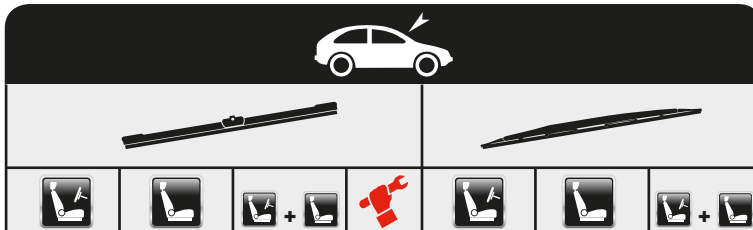

Special

Special

Special

CR3007

...RENAULT

Model	Year	A	B	C	D	E	F	G	H	J	K	L	M
MEGANE III Hatchback (BZO_)	11/08→												
		AFR60	AFR40	AFR6040G	G								AP34
MEGANE IV	11/15→												
		AFR60	AFR45	AFR6045G	G								
MEGANE Scenic (JAO/1_)	10/96→12/01									A60	A41		
+ Spoiler										AS60			
MODUS / GRAND MODUS (F/JPO_)	09/04→												
		AFR65	AFL70	AFU7065E	E								AP26 →05/05
													AP30 06/05→
SAFRANE II (B54_)	07/96→12/00										A60		
+ Spoiler										AS60		AS6060	
SANDERO/STEPWAY I	11/07→									A51	A51		
													AP40
SANDERO/STEPWAY II	11/13→												
→02/15										A55	A51		AP28
→02/15 + Spoiler										AS55		AS5551	
03/15→		AFR55	AFR48	AFR5548G	G								
SCÉNIC I (JAO/1_)	09/99→10/03									A60	A41		
+ Spoiler										AS60			AP40
SCÉNIC II (JMO/1_)	06/03→												
→12/04								AFU6555H	H				AP26
01/05→		AFL55	AFL65	AFU6555G	G								
SCÉNIC III (JZO/1_)	02/09→												
		AFR65	AFL75	AFU7565G	G								AP31
SCÉNIC IV (J9_)	09/16→												
		AFR80	AFL70	AFR8070A	A								AP31
SPORT SPIDER (EFO_)	03/95→10/99										A55		
x1													
TALISMAN	06/15→												
		AFR60	AFR45	AFR6045G	G								
TALISMAN Grandtour	03/16→												
		AFR60	AFR45	AFR6045G	G								AP23
THALIA I (LBO/1/2_)	02/98→									A53	A45		
+ Spoiler										AS53		AS5345	AP30
THALIA II (LU1/2_)	09/08→												
		AFR60	AFR40	AFR6040G	G								
TWINGO II (CNO_)	03/07→												
		AFL40	AFL60	AFU6040A	A								AP30
TWINGO III	09/14→												
		AFR50	AFR35	AFR5035G	G								AP31
TWIZY (MAM_)	04/12→												
x1										A45			
VEL SATIS (BJO_)	06/02→												
		AFR65	AFL75		E								AP40