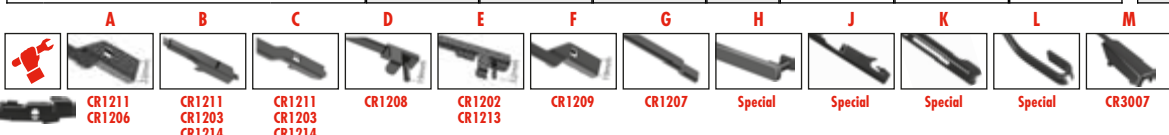

AP35B	
AP35B	
AP35B	
AP30A	
AP34	
AP35A	
AP30A	
AP30A	
AP30A	

...MAZDA

Model	Year Range	A	B	C	D	E	F	G	H	J	K	L	M
6 (GG) + Spoiler	06/02→12/08							A55	A45				
								AS55			AS5545		
6 (GH) Hybrid Blade	08/07→12/13							AHR60	AHR40				
6 Estate (GH) Hybrid Blade	12/07→07/13							AHR60	AHR40			AP35A	
6 Estate (GJ, GH) Hybrid Blade	12/12→							AHR60	AHR45			AP30A	
6 Hatchback (GG) + Spoiler	08/02→12/08							A55	A45			A51	
								AS55			AS5545		
6 Hatchback (GH) Hybrid Blade	08/07→07/13							AHR60	AHR40			AHL50	
6 Saloon (GJ, GH) Hybrid Blade	12/12→							AHR60	AHR45				
6 Station Wagon (GY) + Spoiler	08/02→12/07							A55	A45			AP30A	
								AS55			AS5545		
121 III (JASM, JBSM) + Spoiler	03/96→04/03							A48	A48			A48	
								AS48			AS4848		
323 F VI (BJ) + Spoiler	09/98→05/04							A53	A48			A36	
								AS53			AS5348		
323 P V (BA) + Spoiler	10/96→09/98							A53	A45			A51	
								AS53			AS5345		
323 S VI (BJ) + Spoiler	05/98→05/04							A53	A48				
								AS53			AS5348		
626 V (GF) + Spoiler	05/97→12/02							A53	A48				
								AS53			AS5348		
626 V Hatchback (GF) + Spoiler	05/97→12/02							A53	A48			A53	
								AS53			AS5348		
626 V Station Wagon (GW) + Spoiler	01/98→12/02							A53	A48			A33	
								AS53			AS5348		
B-SERIE (UN) + Spoiler	11/98→11/06							A45	A45				
								AS45			AS4545		
BT-50 (CD, UN)	08/06→12/15							A45	A45				
BT-50 Pickup (B22, B32, UP)	11/11→							A45	A45				
CX-3 (DK) Hybrid Blade	01/15→												
								AHR55	AHR45			AP25B	
CX-5 (KE, GH) Hybrid Blade	11/11→												
								AHR60	AHR45			AP35A	
CX-7 (ER) Hybrid Blade	06/06→12/14												
								AHR65	AHR40			AP35A	
CX-9 (TB) Hybrid Blade	01/07→												
								AHR65	AHR40			AP35A	