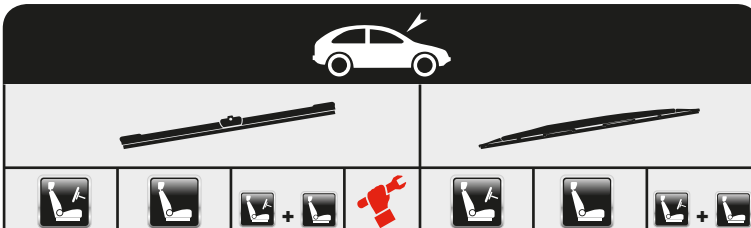

...KIA

Model	Year Range	A	B	C	D	E	F	G	H	J	K	L	M
RIO II Saloon (JB)	03/05→									A55	A41		
+ Spoiler										AS55		AS5541	
RIO III (UB)	09/11→												
Hybrid Blade										AHR65	AHR40		AP28A
RIO III Saloon (UB)	09/10→												
Hybrid Blade										AHR65	AHR40		
RIO IV (YB, SC)	01/17→									A65	A41		
+ Spoiler										AS65			
Hybrid Blade										AHR65	AHR40		
RIO IV Saloon (SC, FB)	07/17→									A65	A41		
+ Spoiler										AS65			
Hybrid Blade										AHR65	AHR40		
RIO Saloon (DC_)	07/00→02/05									A53	A45		
ROADSTER	08/99→									A55	A55		
SEDONA I	06/98→10/01									A60	A60		A45
+ Spoiler										AS60			
SEDONA II	01/99→09/07									A60	A60		A45
+ Spoiler										AS60			
SEDONA III	09/05→									A65	A41		
+ Spoiler										AS65		AS6541	
SHUMA (FB)	09/96→12/01									A53	A48		A45
+ Spoiler										AS53		AS5348	
SHUMA II (FB)	05/01→08/04									A53	A48		A45
+ Spoiler										AS53		AS5348	
SHUMA II Saloon (FB)	05/01→05/04									A53	A48		
+ Spoiler										AS53		AS5348	
SHUMA Saloon (FB)	03/96→10/01									A53	A48		
+ Spoiler										AS53		AS5348	
SORENTO I (JC)	08/02→									A60	A45		A36
+ Spoiler										AS60			
SORENTO II (XM)	11/09→									A60	A51		AP28A
+ Spoiler										AS60			
SORENTO III	01/15→												
Hybrid Blade										AHR65	AHR40		
SOUL (AM)	01/09→									A60	A51		AP28A
+ Spoiler										AS60			
SOUL II (PS)	02/14→									A60	A51		AP28A
+ Spoiler										AS60			
SPORTAGE (JE_, KM_)	09/04→									A60	A41		A33
+ Spoiler										AS60			
SPORTAGE (SL)	09/09→									A60	A45		
+ Spoiler										AS60