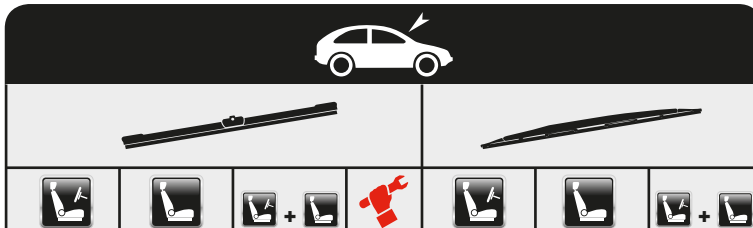

Special

Special

Special

CR3007

...RENAULT

ESPACE IV (JK0/1_)	11/02→																			
			AFR70	AFL75	AFU7570E	E												AP35		
ESPACE V	02/15→																			
			AFR75	AFL70	AFR7570A	A												AP31		
EXPRESS Pickup	07/95→10/99								A45	A45										
		+ Spoiler							AS45									AS4545		
FLUENCE (L30_)	02/10→																			
			AFR60	AFR40	AFR6040G	G														
GRAND SCÉNIC II (JM0/1_)	04/04→																			
					AFU6555H	H												AP26		
			AFL55	AFL65	AFU6555G	G														
GRAND SCÉNIC III (JZ0/1_)	02/09→																			
			AFR65	AFL75	AFU7565G	G												AP31		
GRAND SCÉNIC IV (R9_)	09/16→																			
			AFR80	AFL70	AFR8070A	A												AP31		
KADJAR Hybrid Blade	06/15→								AHR65	AHR40								AP23		
KANGOO (KC0/1_)	08/97→								A51	A51								AP40	1 x	
		+ Spoiler							AS51									A38	2 x	
KANGOO BE BOP (KW0/1_)	02/09→																			
									A55	A55								AP34		
			AFR58	AFR53	AFR5853G	G												A33		
KANGOO / GRAND KANGOO (KW0/1_)	02/08→																			
									A55	A55								AP34		
			AFR58	AFR53	AFR5853G	G												A33		
KOLEOS (HY_)	09/08→																			
			AFR60	AFR48	AFR6048B	B														
KOLEOS II Hybrid Blade	08/16→								AHR65	AHR40								AP23		
LAGUNA Coupe (DT0/1)	09/08→																			
			AFR65	AFR40	AFR6540G	G														
LAGUNA I Grandtour (K56_)	09/95→08/02								A60	A48								A36		
		+ Spoiler							AS60											
										AS6048										
LAGUNA II (BG0/1_)	03/01→								A60	A51								R50		
		+ Spoiler							AS60											
LAGUNA II Grandtour (KG0/1_)	03/01→								A60	A51								AP35		
		+ Spoiler							AS60											
LAGUNA III (BT0/1)	10/07→																			
			AFR65	AFR40	AFR6540G	G												A48		
LAGUNA III Grandtour (KT0/1)	10/07→																			
			AFR65	AFR40	AFR6540G	G												AP34		
LATITUDE (L70_)	07/10→								A60	A41										
		+ Spoiler							AS60											