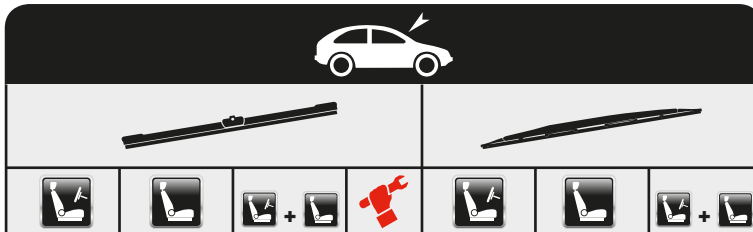

ROVER

25 (RF)	09/99→06/06					A45	A45	
+ Spoiler						AS45		AS4545
45 (RT)	02/00→05/05					A51	A45	
+ Spoiler						AS51		AS5145
45 Saloon (RT)	02/00→05/05					A51	A45	
+ Spoiler						AS51		AS5145
75 (RJ)	02/99→05/05					A55	A55	
+ Spoiler						AS55		AS5555
75 Tourer (RJ)	08/01→06/06					A55	A55	
+ Spoiler						AS55		AS5555
200 (RF)	11/95→11/00					A45	A45	
+ Spoiler						AS45		AS4545
400 (RT)	05/95→03/00					A51	A45	
+ Spoiler						AS51		AS5145
400 Hatchback (RT)	05/95→03/00					A51	A45	
+ Spoiler						AS51		AS5145
CITYROVER	09/03→12/05					A51	A51	
+ Spoiler						AS51		
COUPE	03/96→11/99					A45	A45	
+ Spoiler						AS45		AS4545
STREETWISE	08/03→05/05					A45	A45	
+ Spoiler						AS45		AS4545

SAAB

9-3 (YS3D)	02/98→08/03					A53	A53	
+ Spoiler						AS53		
9-3 (YS3F)	09/02→02/15							
→08/07						A55	A55	
→08/07 + Spoiler						AS55		
09/07→		AFR58	AFR58		B			
9-3 Cabriolet (YS3D)	02/98→08/03					A53	A53	
+ Spoiler						AS53		
9-3 Convertible (YS3F)	08/03→02/15							
→08/07						A55	A55	
→08/07 + Spoiler						AS55		
09/07→		AFR58	AFR58		B			
9-3 Estate (YS3F)	03/05→02/15							
→08/07						A55	A55	
→08/07 + Spoiler						AS55		
09/07→		AFR58	AFR58		B			
9-3X	02/09→12/12							
		AFR58	AFR58		B			

ROVER

SAAB