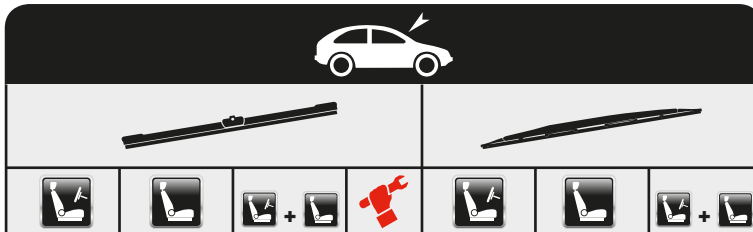

CR1207

Special

Special

Special

Special

CR3007

VAUXHALL

Model	Year Range	D	E	F	G	H	J	K	L	M
ARENA Combi + Spoiler	01/97→08/01						A51	A51		
ARENA Van + Spoiler	01/97→08/01						A51	A51		
ASTRAVAN Mk IV (G) + Spoiler	08/98→08/06						A51	A48		AP28
ASTRAVAN Mk V (H)	03/05→	AFR55	AFR45	AFR5545E	E					AP28
COMBO Mk II (C) Box Body / Estate (F25) + Spoiler	09/01→02/12						A51	A43		AP40 1 x
COMBO Mk III (D) Box Body / Estate	11/11→						AS51			A36 2 x
CORSAVAN Mk II (C) + Spoiler	09/00→06/06						A51	A45		AF38Z
CORSAVAN Mk III (D)	07/06→						AS51		AS5145	AP40
CORSAVAN Mk IV (E)	10/14→	AFR65	AFR40	AFR6540B	B					AP30
MOVANO Mk I (A) Combi (JD)	10/98→05/10									AP31
MOVANO Mk I (A) Chassis/Cab (ED, UD, HD)	10/98→12/10						AW60	AW60	AW6060	
MOVANO Mk I (A) Van (FD)	10/98→12/10						AW60	AW60	AW6060	
MOVANO Mk II (B) Chassis/Cab	05/10→						A65	A65		
MOVANO Mk II (B) Combi	05/10→						A65	A65		
MOVANO Mk II (B) VAN	05/10→						A65	A65		
VIVARO Combi (J7) + Spoiler	08/01→07/14						A60	A53		AP40 1 x
VIVARO Combi (X82)	05/14→						AS60			A36 2 x
VIVARO Platform/Chassis (E7) + Spoiler	04/03→07/14	AFR65	AFR48	AFR6548A	A					AP40 2 x
VIVARO Platform/Chassis (X82)	05/14→						A60	A53		
VIVARO Van/Box (F7) + Spoiler	08/01→07/14						AS60			AP40 1 x
VIVARO Van/Box (X82)	05/14→									A36 2 x
		AFR65	AFR48	AFR6548A	A					AP40 2 x