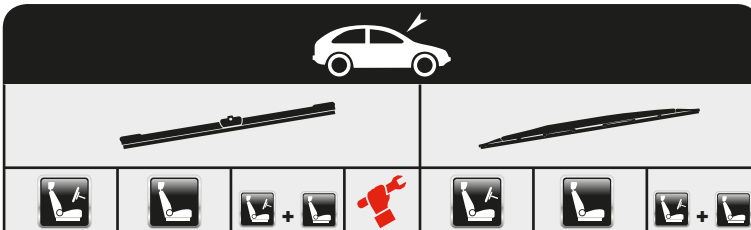

...MITSUBISHI

CHALLENGER	07/96→					A51	A51		A33
— + Spoiler						AS51			
COLT CZC Convertible (RG)	05/06→07/09					A65	A29		
— + Spoiler						AS65			
COLT V (CJ_, CP_)	09/95→09/03								
→09/00						A53	A48		A36
→09/00 — + Spoiler						AS53		AS5348	
09/00→						A53	A51		
09/00→ — + Spoiler						AS53			
COLT VI (Z3_A, Z2_A)	10/02→12/12					A65	A29		AP34
— + Spoiler						AS65			
GALANT VI (EA_)	09/96→10/04					A55	A45		
— + Spoiler						AS55		AS5545	
GALANT VI Estate (EA_)	09/96→10/03					A55	A45		A41
— + Spoiler						AS55		AS5545	
GALANT Saloon (DJ_, ED_, EF_)	10/03→					A65	A45		
— + Spoiler						AS65			
GALLOPER (JK-01)	09/98→12/03					A43	A43		
GRANDIS (NA_W)	03/03→12/11								
→12/08							A55		AP30B
→12/08						T70H01			
01/09→						A70	A55		
i (HA_)	01/06→								
— x1						A70			AP30B
L 200 (K7_T, K6_T)	01/96→12/07					A48	A48		
L 200 (KB_T, KA_T)	01/04→12/15								
→10/09						A53	A48		
11/09→						A53	A45		
L200 (KJ_)	11/14→					A53	A45		
LANCER Estate (CS_W)	09/03→12/08					A60	A45		AP35B
— + Spoiler						AS60			
LANCER VI (CJ-CP_)	09/95→08/03					A53	A48		
— + Spoiler						AS53		AS5348	
LANCER Saloon (CS_A, CT0)	03/00→12/13					A60	A45		
— + Spoiler						AS60			
LANCER Saloon (CY/Z_A)	03/07→					A60	A45		
— + Spoiler						AS60			
LANCER SPORTBACK (CX_A)	10/07→					A60	A45		AP35B
— + Spoiler						AS60			
MIRAGE Hatchback	09/95→07/03					A53	A48		
— + Spoiler						AS53		AS5348	
MIRAGE Saloon	09/95→07/03					A53	A48		A36
— + Spoiler						AS53		AS5348	

MITSUBISHI