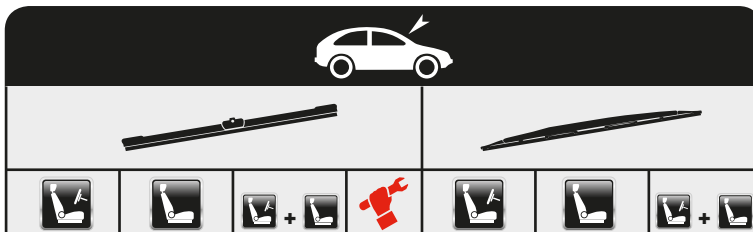

Special

Special

Special

CR3007

...DACIA

LOGAN II	10/12→										
→02/15								A55	A51		
→02/15	+ Spoiler							AS55		AS5551	
03/15→		AFR55	AFR48	AFR5548G	G						
LOGAN MCV (KS_)	02/07→							A51	A51		AP35
LOGAN MCV II	02/13→							A55	A51		AP28
→02/15								AS55		AS5551	
→02/15	+ Spoiler										
03/15→		AFR55	AFR48	AFR5548G	G						
LOGAN Pickup (US_)	03/08→							A51	A51		
NOVA	04/96→03/03							A48	A48		
SANDERO	06/08→							A51	A51		AP40
SANDERO II	10/12→							A55	A51		AP28
→02/15								AS55		AS5551	
→02/15	+ Spoiler										
03/15→		AFR55	AFR48	AFR5548G	G						
SOLENZA	02/03→							A48	A48		
SUPERNOVA	04/00→03/03							A48	A48		