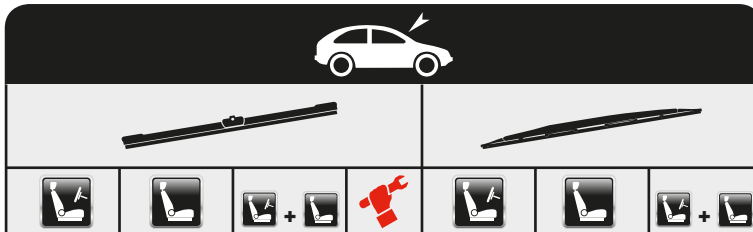

Special

Special

Special

CR3007

...HYUNDAI

TRAJET (FO)	03/00→07/08					A65	A55	
+ Spoiler						AS65		
TUCSON (JM)	08/04→					A60	A41	
+ Spoiler						AS60		
TUCSON Hybrid Blade	05/15→					AHR65	AHR40	
VELOSTER (FS)	03/11→					AHR65	AHR40	
Hybrid Blade								
XG (XG)	12/98→12/05					A55	A51	
+ Spoiler						AS55		AS5551
XG Saloon	09/00→12/05					A55	A51	
+ Spoiler						AS55		AS5551