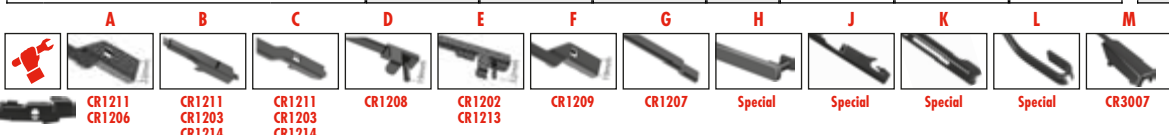

...TOYOTA

CELICA (ZZT23_) + Spoiler	08/99→03/06					A65	A41		A51	
COROLLA (_E11_) + Spoiler	04/97→06/02					A51	A45			
COROLLA (ZZE12_, NDE12_, ZDE12_) + Spoiler	01/01→12/07					A55	A45		AP35A	
COROLLA Compact (_E11_) + Spoiler	04/97→01/02					A51	A45		A41	
COROLLA Estate (_E12J_, _E12T_) + Spoiler	03/01→12/08					A60	A41		AP35A	
COROLLA Liftback (_E11_) + Spoiler	04/97→01/02					A51	A45		A41	
COROLLA Saloon (_E12J_, _E12T_) + Spoiler	08/00→03/08					A55	A45		A51	
COROLLA Saloon (E15_) Hybrid Blade	10/06→									
COROLLA Saloon (NRE18_, ZRE17_, ZRE18_, NDE18_) + Spoiler	06/13→					A65	A36			
COROLLA Verso (ZDE12_, CDE12_) + Spoiler	07/01→07/04					A65	A41		AP35A	
COROLLA Verso (ZER_, ZZE12_, R1_) + Spoiler	03/04→04/09					A65	A41			
COROLLA Wagon (_E11_) + Spoiler	04/97→10/01					A51	A45		A36	
FJ CRUISER (GSJ1_) Hybrid Blade	01/06→					A41	A36			
GT 86 Coupe (ZN6_) Hybrid Blade	03/12→									
HILUX Closed Off-Road Vehicle (RZN1_, LNT_) + Spoiler	08/95→08/05					A53	A51			
HILUX III Pickup (TGN1_, GGN2_, GGN1_, KUN2_, KUN1_) + Spoiler	08/04→					A53	A48			
IQ (KPJ1_, NGJ1_, KGJ1_, NUJ1_) Hybrid Blade	11/08→									
IST (NCP6_) Hybrid Blade	04/02→07/07									
LAND CRUISER (KDJ12_, GRJ12_) + Spoiler	09/02→08/10					A55	A53		AP40A	
						AS65			A45	

TOYOTA