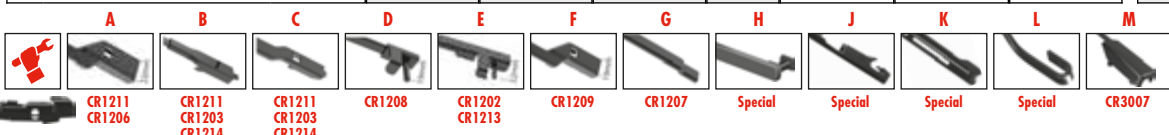

CR1207

Special

Special

Special

Special

CR3007

VAUXHALL

Model	Year Range	D	E	F	G	H	J	K	L	M
ARENA Combi + Spoiler	01/97→08/01						A51	A51		
ARENA Van + Spoiler	01/97→08/01						A51	A51		
ASTRAVAN Mk IV (G) + Spoiler	08/98→08/06						A51	A48		AP28
ASTRAVAN Mk V (H)	03/05→	AFR55	AFR45	AFR5545E	E					AP28
COMBO Mk II (C) Box Body / Estate (F25) + Spoiler	09/01→02/12						A51	A43		AP40 1 x
COMBO Mk III (D) Box Body / Estate	11/11→						AS51			A36 2 x
CORSAVAN Mk II (C) + Spoiler	09/00→06/06						A51	A45		AF38Z
CORSAVAN Mk III (D)	07/06→						AS51		AS5145	AP40
CORSAVAN Mk IV (E)	10/14→	AFR65	AFR40	AFR6540B	B					AP30
MOVANO Mk I (A) Combi (JD)	10/98→05/10									AP31
MOVANO Mk I (A) Chassis/Cab (ED, UD, HD)	10/98→12/10						AW60	AW60	AW6060	
MOVANO Mk I (A) Van (FD)	10/98→12/10						AW60	AW60	AW6060	
MOVANO Mk II (B) Chassis/Cab	05/10→						A65	A65		
MOVANO Mk II (B) Combi	05/10→						A65	A65		
MOVANO Mk II (B) VAN	05/10→						A65	A65		
VIVARO Combi (J7) + Spoiler	08/01→07/14						A60	A53		AP40 1 x
VIVARO Combi (X82)	05/14→						AS60			A36 2 x
VIVARO Platform/Chassis (E7) + Spoiler	04/03→07/14	AFR65	AFR48	AFR6548A	A					AP40 2 x
VIVARO Platform/Chassis (X82)	05/14→						A60	A53		
VIVARO Van/Box (F7) + Spoiler	08/01→07/14						AS60			AP40 1 x
VIVARO Van/Box (X82)	05/14→									A36 2 x
		AFR65	AFR48	AFR6548A	A					AP40 2 x