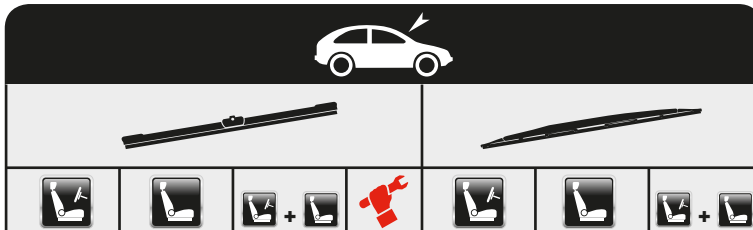

Special

Special

Special

CR3007

...KIA

Model	Year Range	A	B	C	D	E	F	G	H	J	K	L	M
RIO II Saloon (JB)	03/05→									A55	A41		
+ Spoiler										AS55		AS5541	
RIO III (UB)	09/11→												
Hybrid Blade										AHR65	AHR40		AP28A
RIO III Saloon (UB)	09/10→												
Hybrid Blade										AHR65	AHR40		
RIO IV (YB, SC)	01/17→									A65	A41		
+ Spoiler										AS65			
Hybrid Blade										AHR65	AHR40		
RIO IV Saloon (SC, FB)	07/17→									A65	A41		
+ Spoiler										AS65			
Hybrid Blade										AHR65	AHR40		
RIO Saloon (DC_)	07/00→02/05									A53	A45		
ROADSTER	08/99→									A55	A55		
SEDONA I	06/98→10/01									A60	A60		A45
+ Spoiler										AS60			
SEDONA II	01/99→09/07									A60	A60		A45
+ Spoiler										AS60			
SEDONA III	09/05→									A65	A41		
+ Spoiler										AS65		AS6541	
SHUMA (FB)	09/96→12/01									A53	A48		A45
+ Spoiler										AS53		AS5348	
SHUMA II (FB)	05/01→08/04									A53	A48		A45
+ Spoiler										AS53		AS5348	
SHUMA II Saloon (FB)	05/01→05/04									A53	A48		
+ Spoiler										AS53		AS5348	
SHUMA Saloon (FB)	03/96→10/01									A53	A48		
+ Spoiler										AS53		AS5348	
SORENTO I (JC)	08/02→									A60	A45		A36
+ Spoiler										AS60			
SORENTO II (XM)	11/09→									A60	A51		AP28A
+ Spoiler										AS60			
SORENTO III	01/15→												
Hybrid Blade										AHR65	AHR40		
SOUL (AM)	01/09→									A60	A51		AP28A
+ Spoiler										AS60			
SOUL II (PS)	02/14→									A60	A51		AP28A
+ Spoiler										AS60			
SPORTAGE (JE_, KM_)	09/04→									A60	A41		A33
+ Spoiler										AS60			
SPORTAGE (SL)	09/09→									A60	A45		
+ Spoiler										AS60			