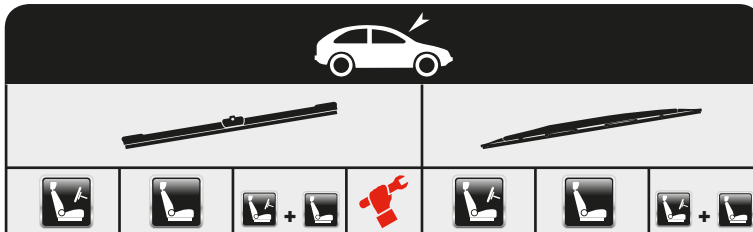

Special

Special

Special

CR3007

...KIA										
CERATO Saloon (LD)	04/04→12/09					A60	A41			
+ Spoiler						AS60				
CLARUS (K9A)	05/96→11/01					A53	A48			
+ Spoiler						AS53		AS5348		
CLARUS Estate (GC)	05/98→					A53	A48		A38	
+ Spoiler						AS53		AS5348		
JOICE	02/00→					A55	A45		A41	
+ Spoiler						AS55		AS5545		
MAGENTIS (GD)	05/01→					A55	A51			
+ Spoiler						AS55		AS5551		
MAGENTIS (MG)	10/05→					A60	A45			
+ Spoiler						AS60				
MENTOR	01/95→10/97					A53	A48		A45	
+ Spoiler						AS53		AS5348		
NIRO	09/16→					A65	A41			
+ Spoiler						AS65				
Hybrid Blade						AHR65	AHR40			
OPIRUS (GH)	09/03→					A60	A45			
+ Spoiler						AS60				
OPTIMA I	01/10→					A60	A45			
+ Spoiler						AS60				
OPTIMA II	09/15→					A65	A45			
Hybrid Blade						AHR65	AHR45			
OPTIMA Sportswagon (JF)	09/16→					A65	A45			
Hybrid Blade						AHR65	AHR45			
PICANTO (BA)	04/04→					A55	A41		AP31	
+ Spoiler						AS55		AS5541		
PICANTO (TA)	05/11→					A55	A41			
+ Spoiler						AS55		AS5541		
PICANTO (JA)	03/17→					A60	A36			
+ Spoiler						AS60				
PRIDE Estate	08/98→05/01					A45	A45		A38	
+ Spoiler						AS45		AS4545		
PRO CEE'D (JD)	03/13→									
Hybrid Blade						AHR65	AHR35			
PRO CEE'D (ED)	02/08→02/13									
→06/09		AFR60	AFR45	AFR6045A	A					
07/09→						A60	A45			
07/09→						AS60				
+ Spoiler										
RETONA (CE)	06/99→					A36	A36			
RIO Estate (DC)	07/00→02/05					A53	A45		A33	
RIO II (JB)	03/05→					A55	A41		AP35A	
+ Spoiler						AS55		AS5541		