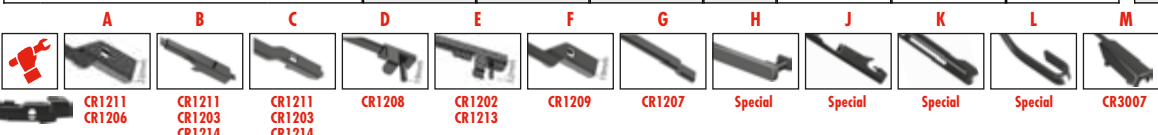

OPEL

ARENA Box	01/97→12/01							A51	A51		
+ Spoiler								AS51			
ARENA Box (TB, TF)	03/98→08/01							A51	A51		
+ Spoiler								AS51