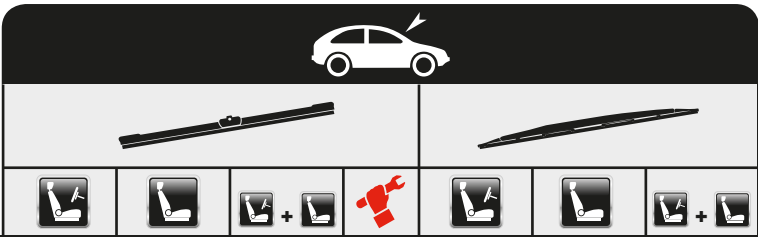

LEXUS

LOTUS

MAN

MASERATI

...LEXUS

RX (MCU15)	07/00→05/03					A60	A53	
+ Spoiler						AS60		
			AFL6053L	L				
RX (MHU3_, GSU3_, MCU3_)	02/03→12/08					A65	A55	
+ Spoiler						AS65		
RX (GGL1_, GYL1_, AGL1_)	12/08→10/15					AHL65	AHL55	
Hybrid Blade								
SC (UZZ40_)	01/01→07/10					A60	A51	
+ Spoiler						AS60		
			AFL6050L	L				

LOTUS

ELISE ('95)	08/95→01/01					A51		
ELISE ('00)	11/00→							
01/01→						AW60		
01/01→						A65		
ELISE 340 R	02/00→02/01					AW60		
						A65		
EUROPA S	07/06→					AW60		
						A65		
EVORA	05/09→							
		AFL65	AFL65	AFL6565E	E			
EXIGE (SCC_)	05/00→06/12					AW60		
						A65		
EXIGE	06/12→					AW60		
						A65		

MAN

TGE Box (UY_)	02/17→							
		AFL70	AFL65		F			
TGE Platform/Chassis (UZ_)	11/16→							
		AFL70	AFL65		F			

MASERATI

3200 GT Coupe	10/98→03/02					A55	A55	
4200 GT Coupe	03/02→11/07					A55	A55	
+ Spoiler						AS55		
4200 GT SPYDER Convertible	10/01→					A55	A55	
+ Spoiler						AS55		
GHIBLI (M157)	08/13→							
		AFL65	AFL45		A