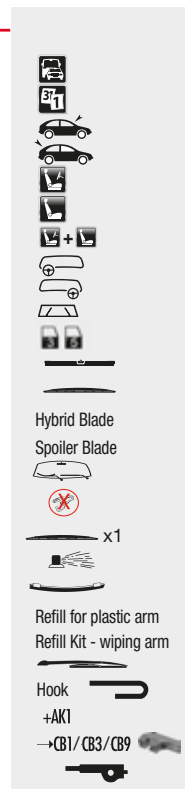

[www.championautoparts.eu](http://www.championautoparts.eu)

AEROVANTAGE		AIXAM		ALFA ROMEO	
Minicar	01/00 →			A58	A58
Record	01/96 →			A48	A48
6 (119)	04/79 → 12/86			A45	A45
33 (905)	05/83 → 12/93			A45	A45
33 (907A)	01/90 → 09/94			A45	A45
33 Sportwagon (905A)	01/84 → 12/89			A45	A45
33 Sportwagon (907B)	01/90 → 09/94			A45	A45
75 (162B)	05/85 → 12/92			A43	A43
90 (162)	10/84 → 07/87			A45	A45
145 (930)	07/94 → 01/01				
→03/97				A510D	A510P
04/97 →				A55	A48
146 (930)	12/94 → 01/01				
→03/97				A510D	A510P
04/97 →				A55	A48
147 (937)	01/01 →				
→03/05				A55	A41
+ Spoiler				A555	A55541
04/05 →		AFL55	AFL40	E	
155 (167)	01/92 → 12/97				
				A510D	A510P
				A53	A48
					A38