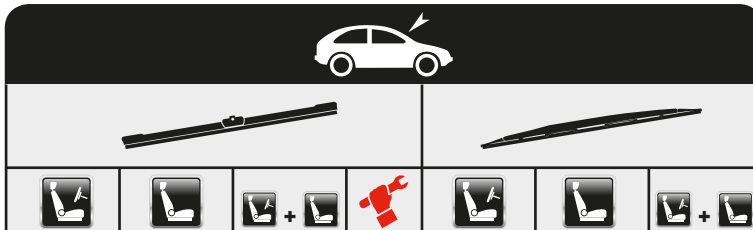

...OPEL

Model	Year Range	A	B	C	D	E	F	G	H	J	K	L	M
ASTRA H Saloon (L69)	02/07→05/14	AFL55	AFL45	AFL5545E	E								
ASTRA H TwinTop (L67)	09/05→10/10	AFL55	AFL45	AFL5545E	E								
ASTRA J	12/09→	AFL68	AFR63	AFL6863A	A							AP30C	
ASTRA J Saloon	06/12→	AFL68	AFR63	AFL6863A	A								
ASTRA J Sports Tourer	10/10→	AFL68	AFR63	AFL6863A	A							AP30C	
ASTRA K	06/15→	AFL70	AFR60	AFL7060A	A								
ASTRA K Sports Tourer	11/15→	AFL70	AFR60	AFL7060A	A								
CASCADE (W13)	03/13→	AFL68	AFR63	AFL6863A	A								
COMBO Tour	10/01→							A51	A43			AP40	1 x
								AS51				A36	2 x
COMBO Tour (X12)	02/12→	AFL60	AFL40	AFL6040A	A							AF38Z	
CORSA B Estate (F35)	01/99→12/02							A45	A45			A41	
								AS45			AS4545		
CORSA C (F08, F68)	09/00→12/09							A51	A45			AP40	
								AS51			AS5145		
CORSA D	07/06→	AFL65	AFL40	AFL6540B	B							AP30	
CORSA E	09/14→	AFL65	AFL40	AFL6540B	B							AP31	
CROSSLAND X (P17)	03/17→	AFL65	AFL40	AFL6540F	F							AP23	
FRONTERA B (6B_)	10/98→09/02							A48	A48			A33	
								AS48			AS4848		
GRANDLAND X (A18)	06/17→	AFL70	AFL48		A							AP28	
GT Convertible	06/07→12/11							A41	A55				
											AFL5540L	L	
INSIGNIA	07/08→											AFL6045L	L
Hybrid Blade								AHL60	AHL45				AFR50
INSIGNIA A Country Tourer (G09)	07/08→03/17												AP30
Hybrid Blade								AHL60	AHL45