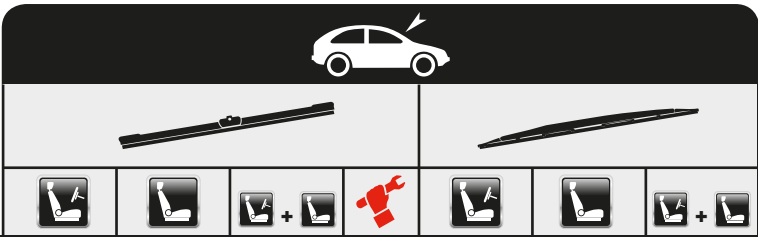

OPEL

...OPEL										
AGILA (A) (H00)	09/00→12/07					A51	A45		A33	
+ Spoiler						AS51		AS5145		
AGILA (B) (H08)	04/08→					A55	A41		AP25B	
+ Spoiler						AS55		AS5541		
				AFL5540L	L					
AMPERA	11/11→									
		AFL65	AFR65	AFU6565A	A					
ANTARA	05/06→					A60	A41			
+ Spoiler						AS60				
ASTRA CLASSIC Estate (A04)	01/09→								AP28	
		AFL55	AFL45	AFL5545E	E					
ASTRA CLASSIC Hatchback (A04)	01/09→								AP28	
		AFL55	AFL45	AFL5545E	E					
ASTRA CLASSIC Saloon (A04)	01/09→									
		AFL55	AFL45	AFL5545E	E					
ASTRA F CLASSIC Estate	01/98→01/05					A45	A45		A41	
+ Spoiler						AS45		AS4545		
ASTRA F CLASSIC Hatchback	01/98→08/02					A45	A45		A45	
+ Spoiler						AS45		AS4545		
ASTRA F CLASSIC Saloon	01/98→08/02					A45	A45			
+ Spoiler						AS45		AS4545		
ASTRA G CLASSIC Caravan (F35)	03/04→07/09					A51	A48		AP28	
+ Spoiler						AS51		AS5148		
ASTRA G CLASSIC Saloon (T98)	03/04→07/09					A51	A48		AP40	
+ Spoiler						AS51		AS5148		
ASTRA G Convertible (F67)	03/01→10/05					A51	A48			
+ Spoiler						AS51		AS5148		
ASTRA G Coupe (F07_)	03/00→05/05					A51	A48			
+ Spoiler						AS51		AS5148		
ASTRA G Estate (F35_)	02/98→12/09					A51	A48		AP28	
+ Spoiler						AS51		AS5148		
ASTRA G Hatchback (F48_, F08_)	02/98→12/09					A51	A48		AP40	
+ Spoiler						AS51		AS5148		
ASTRA G Saloon (F69_)	09/98→12/09					A51	A48		AP40	
+ Spoiler						AS51		AS5148		
ASTRA GTC J	10/11→								AP30C	
		AFL68	AFR63	AFL6863A	A					
ASTRA H (L48)	01/04→05/14								AP28	
		AFL55	AFL45	AFL5545E	E					
ASTRA H Estate (L35)	08/04→05/14								AP28	
		AFL55	AFL45	AFL5545E	E					
ASTRA H GTC (L08)	03/05→10/10								AP23	
		AFL55	AFL45	AFL5545E	E					

A B C D E F G H J K L M
CR1211 CR1206 CR1211 CR1203 CR1214 CR1211 CR1203 CR1214 CR1208 CR1202 CR1213 CR1209 CR1207 Special Special Special Special CR3007