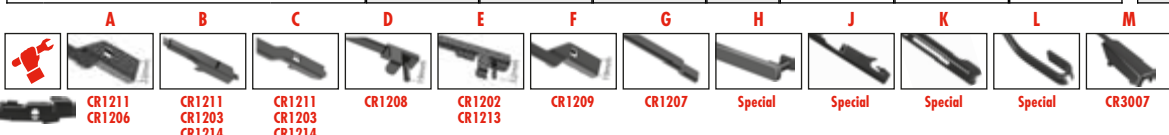

...OPEL

Model	Year Range	A	B	C	D	E	F	G	H	J	K	L	M
ASTRA H Saloon (L69)	02/07→05/14	AFL55	AFL45	AFL5545E	E								
ASTRA H TwinTop (L67)	09/05→10/10	AFL55	AFL45	AFL5545E	E								
ASTRA J	12/09→	AFL68	AFR63	AFL6863A	A							AP30C	
ASTRA J Saloon	06/12→	AFL68	AFR63	AFL6863A	A								
ASTRA J Sports Tourer	10/10→	AFL68	AFR63	AFL6863A	A							AP30C	
ASTRA K	06/15→	AFL70	AFR60	AFL7060A	A								
ASTRA K Sports Tourer	11/15→	AFL70	AFR60	AFL7060A	A								
CASCADE (W13)	03/13→	AFL68	AFR63	AFL6863A	A								
COMBO Tour	10/01→							A51	A43			AP40	1 x
								AS51				A36	2 x
COMBO Tour (X12)	02/12→	AFL60	AFL40	AFL6040A	A							AF38Z	
CORSA B Estate (F35)	01/99→12/02							A45	A45			A41	
								AS45			AS4545		
CORSA C (F08, F68)	09/00→12/09							A51	A45			AP40	
								AS51			AS5145		
CORSA D	07/06→	AFL65	AFL40	AFL6540B	B							AP30	
CORSA E	09/14→	AFL65	AFL40	AFL6540B	B							AP31	
CROSSLAND X (P17)	03/17→	AFL65	AFL40	AFL6540F	F							AP23	
FRONTERA B (6B_)	10/98→09/02							A48	A48			A33	
								AS48			AS4848		
GRANDLAND X (A18)	06/17→	AFL70	AFL48		A							AP28	
GT Convertible	06/07→12/11							A41	A55				
											AFL5540L	L	
INSIGNIA	07/08→											AFL6045L	L
Hybrid Blade								AHL60	AHL45				AFR50
INSIGNIA A Country Tourer (G09)	07/08→03/17												AP30
Hybrid Blade								AHL60	AHL45