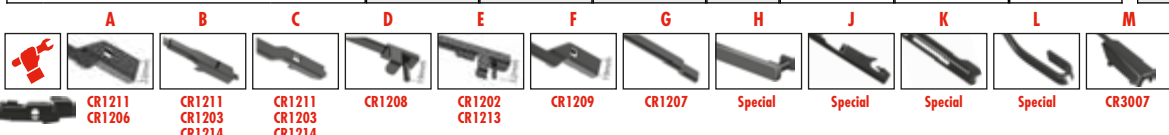

...PEUGEOT

Model	Year	A	B	C	D	E	F	G	H	J	K	L	M
207 (WA_, WC_) 	02/06→												
207 CC (WD_) 	02/07→												
207 Saloon 	12/07→												
207 SW (WK_) 	02/07→												
208 	03/12→												
301 	11/12→												
307 (3A/C) →09/04	08/00→									A70	A65		
→09/04 + Spoiler										AS70	AS65		
10/04→		AFL70	AFR65	AFU7065B	B								
307 Break (3E) →09/04	03/02→12/09									A70	A65		
→09/04 + Spoiler										AS70	AS65		
10/04→		AFL70	AFR65	AFU7065B	B								
307 CC (3B) 	10/03→												
307 SW (3H) →09/04	03/02→12/09									A70	A65		
→09/04 + Spoiler										AS70	AS65		
10/04→		AFL70	AFR65	AFU7065B	B								
308 (4A_, 4C_) 	09/07→												
308 CC 	02/09→												
308 II 	09/13→												
308 SW 	09/07→												
308 SW II 	03/14→												
406 (8B) + Spoiler	10/95→01/05									A60	A55		
										AS60			
406 Break (8E/F) + Spoiler	10/96→10/04									A60	A55		
										AS60			
								AFL6053L	L