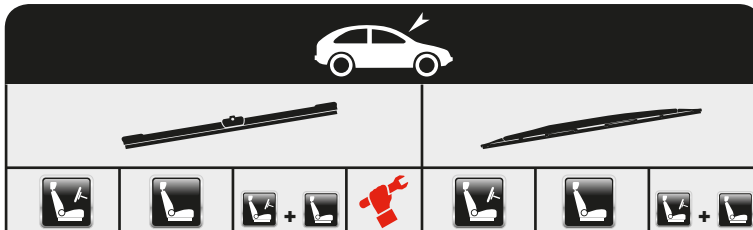

Special

Special

Special

CR3007

...KIA											
CEE'D (JD)	05/12→										
					AFL6535L	L					
Hybrid Blade							AHL65	AHL35			
CEE'D Hatchback (ED)	12/06→12/12										
→06/09 		AFL60	AFL45	AFL6045A	A						
07/09→							A60	A45			
07/09→  + Spoiler							AS60				
07/09→ 					AFL6045L	L					
CEE'D SW (ED)	09/07→12/12										
→06/09 		AFL60	AFL45	AFL6045A	A						
07/09→							A60	A45			
07/09→  + Spoiler							AS60				
07/09→ 					AFL6045L	L					
CERATO (LD)	03/04→						A60	A41		AP35A	
 + Spoiler							AS60				
CERATO II (TD)	01/09→						A60	A48			
 + Spoiler							AS60		AS6048		
					AFL6048L	L					
CERATO II Saloon (TD)	01/09→						A60	A48			
 + Spoiler							AS60		AS6048		
					AFL6048L	L					
CERATO KOUP (TD)	01/09→						A60	A48			
 + Spoiler							AS60		AS6048		
					AFL6048L	L					
CERATO Saloon (LD)	04/04→12/09						A60	A41			
 + Spoiler							AS60				
CLARUS (K9A)	05/96→11/01						A53	A48			
 + Spoiler							AS53		AS5348		
CLARUS Estate (GC)	05/98→						A53	A48		A38	
 + Spoiler							AS53		AS5348		
JOICE	02/00→						A55	A45		A41	
 + Spoiler							AS55		AS5545		
MAGENTIS (GD)	05/01→						A55	A51			
 + Spoiler							AS55		AS5551		
					AFL5550L	L					
MAGENTIS (MG)	10/05→						A60	A45			
 + Spoiler							AS60				
					AFL6045L	L					
MENTOR	01/95→10/97						A53	A48		A45	
 + Spoiler							AS53		AS5348		