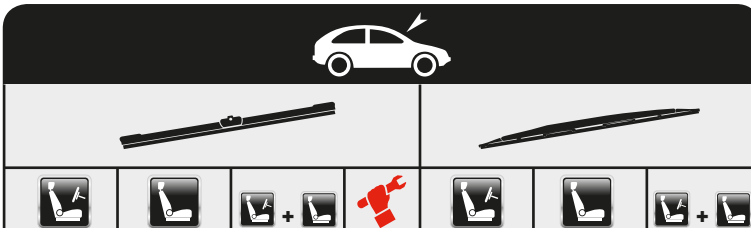

MITSUBISHI

...MITSUBISHI

OUTLANDER III (GG_W, GF_W, 08/12→ ZJ) 				AFL6545L	L						AP30B
Hybrid Blade						AHL65	AHL45				
PAJERO / SHOGUN (III) (V7_W, 01/99→01/07 V6_W) 						A51	A51				A41
+ Spoiler 						AS51					
PAJERO / SHOGUN (IV) (V8_W, 11/06→ V9_W) 					AFL5050L	L					AP35B
+ Spoiler 						A55	A51				
						AS55					
PAJERO / SHOGUN CLASSIC (V2_W) 07/01→ 						A51	A51				A41
+ Spoiler						AS51					
PAJERO / SHOGUN PININ (H6_W, H7_W) 03/99→06/07 						A45	A48				A38
+ Spoiler						AS45					
PAJERO / SHOGUN Soft Top (III) 04/00→12/06 						A51	A51				
+ Spoiler						AS51					
					AFL5050L	L					
PAJERO / SHOGUN SPORT I (K90) 07/96→ 						A51	A51				A33
+ Spoiler						AS51					
					AFL5050L	L					
SANTAMO 03/99→12/04 						A55	A45				A41
+ Spoiler						AS55		AS5545			
SPACE RUNNER (N6_W) 08/99→01/03 						A55	A45				A41
+ Spoiler						AS55		AS5545			
SPACE STAR Hatchback (A0_A) 05/12→ 						A55	A36				AP30A
+ Spoiler						AS55					
					AFL5535L	L					
SPACE STAR MPV (DG_A) 06/98→12/04 						A53	A45				A33
					AFL5345L	L					
SPACE WAGON (N9_W, N8_W) 10/98→12/04 						A65	A41				A38
+ Spoiler						AS65					

MITSUBISHI

ASX Van (GA_W_) 06/10→ 					AFL6053L	L					AP25B
Hybrid Blade							AHL60	AHL50			
CANTER Platform/Chassis (FB_, 08/01→ FE_, FG_)							A51	A51			
L 200 Platform/Chassis (K6_T, 01/96→12/06 K7_T)							A48	A48			

CR1211
CR1206

CR1211
CR1203
CR1214

CR1211
CR1203
CR1214

CR1208

CR1202
CR1213

CR1209

CR1207

Special

Special

Special

Special

CR3007