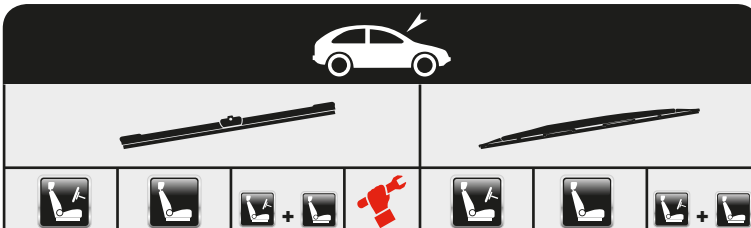

...DACIA

DUSTER Box	04/11→									
→10/14						A51	A51			
→10/14 + Spoiler						AS51				
→10/14					AFL5050L	L				
11/14→11/16						A60	A45			
11/14→11/16 + Spoiler						AS60				
11/14→11/16					AFL6045L	L				
12/16→					AFL6045M	M				
LOGAN EXPRESS (FS_)	03/09→					A51	A51			
					AFL5050L	L				

DAEWOO

ARANOS	01/95→11/97					A45	A45			
+ Spoiler						AS45		AS4545		
EVANDA (KLAL)	08/02→					A55	A51			
+ Spoiler						AS55				
KALOS (KLAS)	09/02→					A55	A41		A38	
KALOS Saloon (KLAS)	11/02→12/04					A55	A41			
KORANDO (KJ)	01/99→					A45	A41			
KORANDO Cabrio (KJ)	02/99→					A45	A41			
LACETTI Hatchback (KLAN)	02/02→					A55	A43		A45	
LANOS (KLAT)	05/97→					A48	A48		A48	
+ Spoiler						AS48		AS4848		
LANOS Saloon (KLAT)	02/97→					A48	A48			
+ Spoiler						AS48		AS4848		
LEGANZA (KLAV)	03/97→04/04					A53	A48			
+ Spoiler						AS53		AS5348		
MATIZ (KLYA)	09/98→					A53	A41		A36	
+ Spoiler						AS53				
MUSSO (FJ)	07/98→					A51	A45		A36	
+ Spoiler						AS51				
NEXIA (KLETN)	02/95→08/97					A45	A45		A45	
+ Spoiler						AS45				
NEXIA Saloon (KLETN)	02/95→06/08					A45	A45			
+ Spoiler						AS45				
NEXIA Saloon	07/08→					A45	A45			
+ Spoiler						AS45				
NUBIRA (KLAJ)	04/97→					A51	A51		A45	
+ Spoiler						AS51				
NUBIRA Saloon (KLAJ)	04/97→					A51	A51			
+ Spoiler						AS51				
NUBIRA Saloon (KLAN)	07/03→					A55	A48			
+ Spoiler						AS55				

A

B

C

D

E

F

G

H

J

K

L

M

CR1211
CR1206

CR1211
CR1203
CR1214

CR1211
CR1203
CR1214

CR1208

CR1202
CR1213

CR1209

CR1207

Special

Special

Special

Special

CR3007

DACIA

DAEWOO