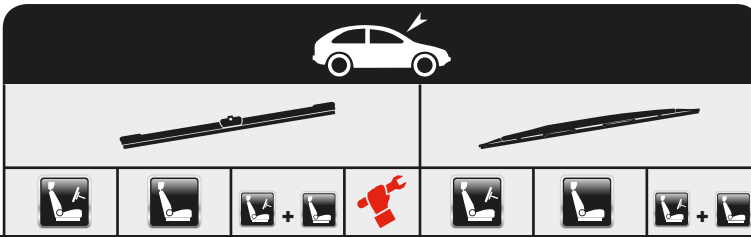

...PEUGEOT

Model	Year	A	B	C	D	E	F	G	H	J	K	L	M
207 (WA_, WC_) 	02/06→												
207 CC (WD_) 	02/07→												
207 Saloon 	12/07→												
207 SW (WK_) 	02/07→												
208 	03/12→												
301 	11/12→												
307 (3A/C) →09/04	08/00→									A70	A65		
→09/04 + Spoiler										AS70	AS65		
10/04→		AFL70	AFR65	AFU7065B	B								
307 Break (3E) →09/04	03/02→12/09									A70	A65		
→09/04 + Spoiler										AS70	AS65		
10/04→		AFL70	AFR65	AFU7065B	B								
307 CC (3B) 	10/03→												
307 SW (3H) →09/04	03/02→12/09									A70	A65		
→09/04 + Spoiler										AS70	AS65		
10/04→		AFL70	AFR65	AFU7065B	B								
308 (4A_, 4C_) 	09/07→												
308 CC 	02/09→												
308 II 	09/13→												
308 SW 	09/07→												
308 SW II 	03/14→												
406 (8B) + Spoiler	10/95→01/05									A60	A55		
										AS60			
406 Break (8E/F) + Spoiler	10/96→10/04									A60	A55		
										AS60			
								AFL6053L	L