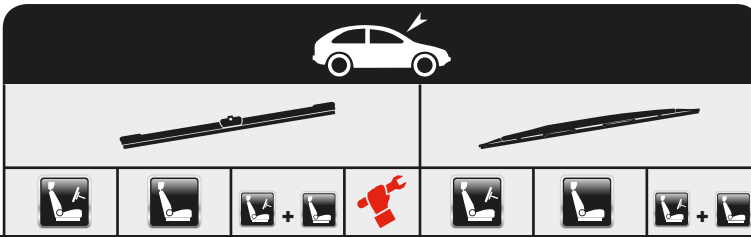

## ABARTH

124 Spider (348_) Hybrid Blade	03/16→						AHL45	AHL48		
500 (312_) —————	01/08→	AFL60	AFL35	AFL6035A	A				AP28	
500C (312_) —————	09/09→	AFL60	AFL35	AFL6035A	A					
GRANDE PUNTO (199_) —————	12/07→12/12	AFL65	AFL38	AFL6538B	B				AP30	
PUNTO (199_) —————	03/12→	AFL65	AFL38	AFL6538B	B				AP30	
PUNTO EVO (199_) —————	07/08→02/12	AFL65	AFL38	AFL6538B	B				AP30	