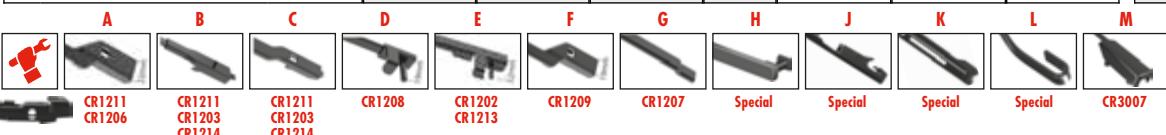

...CHEVROLET

TRAX	12/12→										
		AFL65	AFL35	AFL6535A	A						
VOLT	04/11→										
		AFL65	AFR65	AFU6565A	A						

CHRYSLER

300 C (LX)	09/04→					A55	A55				
+ Spoiler						AS55		AS5555			
300 C	09/10→					A55	A55				
+ Spoiler						AS55		AS5555			
300 C Touring (LX)	09/04→12/10					A55	A55				
+ Spoiler						AS55		AS5555			
300 M (LR)	07/98→09/04					A60	A55				
+ Spoiler						AS60					
CROSSFIRE	07/03→12/08					A51	A55				
+ Spoiler						AS51					
CROSSFIRE Roadster	05/04→12/08					A51	A55				
+ Spoiler						AS51					
DELTA	08/11→										
		AFL60	AFL45	AFL6045A	A					AP28	
GRAND VOYAGER V (RT)	10/07→					A65	A51			AP40	
+ Spoiler						AS65					
NEON II	08/99→12/06					A55	A48				
+ Spoiler						AS55		AS5548			
PT CRUISER (PT_)	06/00→12/10					A51	A53			A41	
+ Spoiler						AS51					
PT CRUISER Convertible	06/00→12/10					A51	A53				
+ Spoiler						AS51					
SEBRING (JR)	09/00→06/07					A55	A55				
+ Spoiler						AS55		AS5555			
SEBRING (JS)	09/06→12/10					A60	A55				
+ Spoiler						AS60					
				AFL6053L	L						
SEBRING Convertible (JR)	04/01→06/07					A55	A55				
+ Spoiler						AS55		AS5555			
SEBRING Convertible (JS)	05/07→12/10					A60	A55				
+ Spoiler						AS60					
				AFL6053L	L						
STRATUS Convertible (JX)	04/96→04/01					A55	A55				
+ Spoiler						AS55		AS5555			
VOYAGER III (GS)	01/95→03/01					A70	A70			A45	
VOYAGER IV (RG, RS)	09/99→12/08					A70	A70			A45	
YPSILON	05/11→										
		AFL60	AFL38	AFL6038A	A						

CHEVROLET

CHRYSLER