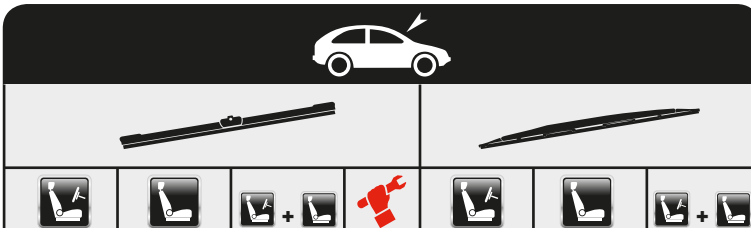

INFINITI

ISUZU

...INFINITI										
Q50	04/13→					A65	A41			
+ Spoiler						AS65		AS6541		
				AFL6540L	L					
Q60 Convertible	10/13→					A65	A41			
+ Spoiler						AS65		AS6541		
				AFL6540L	L					
Q60 Coupe	10/13→					A65	A41			
+ Spoiler						AS65		AS6541		
				AFL6540L	L					
Q60 Coupe	09/16→					A65	A48			
+ Spoiler						AS65				
				AFL6545L	L					
Hybrid Blade						AHL65	AHL48			
Q70 (Y51)	03/13→					A65	A48		AP35B	
+ Spoiler						AS65				
				AFL6545L	L					
Hybrid Blade						AHL65	AHL48			
QX4	01/97→					A55	A51			
+ Spoiler						AS55		AS5551		
				AFL5550L	L					
QX30	04/16→									
		AFL60	AFL48	AFL6048B	B					
QX50	08/13→					A60	A45			
+ Spoiler						AS60				
				AFL6045L	L					
QX56	01/10→					A60	A55		AP25B	
+ Spoiler						AS60				
QX70	08/13→					A60	A48		AP35B	
+ Spoiler						AS60		AS6048		
				AFL6048L	L					
ISUZU										
ASCENDER	09/02→					A55	A55		A41	
D-MAX (8DH)	05/02→06/12					A55	A48			
+ Spoiler						AS55		AS5548		
D-MAX (TFR, TFS)	06/12→					A55	A48			
+ Spoiler						AS55		AS5548		
KB ('02)	07/02→					A53	A48			
RODEO Closed Off-Road Vehicle	09/97→08/04					A45	A45			
RODEO Pickup	08/06→04/07					A45	A45			
TROOPER	05/98→08/04					A51	A51		A38	
+ Spoiler						AS51				

CR1211
CR1206

CR1211
CR1203
CR1214

CR1211
CR1203
CR1214

CR1208

CR1202
CR1213

CR1209

CR1207

Special

Special

Special

Special

CR3007