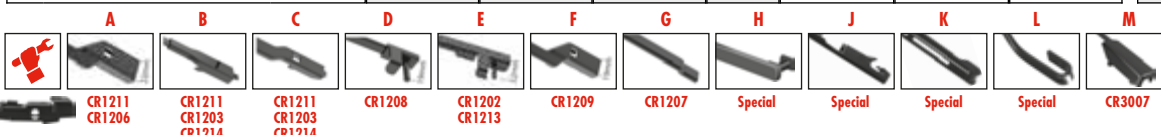

## ...HYUNDAI

Model	Year Range	A	B	C	D	E	F	G	H	J	K	L	M
i30 Coupe	05/13→							AFL6535L	L				
Hybrid Blade										AHL65	AHL35		
i30 CW (FD)	10/07→06/12												
→03/10		AFL60	AFL45	AFL6045A	A					A60	A45		
04/10→										AS60			
04/10→	+ Spoiler												
04/10→				AFL6045L	L								
i30 CW (GD)	06/12→							AFL6535L	L				
Hybrid Blade										AHL65	AHL35		
i30 Estate (PDE)	03/17→							AFL6540L	L				
Hybrid Blade										AHL65	AHL40		
i30 FASTBACK (PDE)	06/17→							AFL6540L	L				
Hybrid Blade										AHL65	AHL40		
i40 (VF)	03/12→							AFL6540L	L				
Hybrid Blade										AHL65	AHL40		
i40 CW (VF)	07/11→							AFL6540L	L				AP35A
Hybrid Blade										AHL65	AHL40		
ix20 (JC)	11/10→							AFL65	AFL35	AFL6535A	A		AP30
ix35 (LM, EL, ELH)	08/09→									A60	A41		
+ Spoiler										AS60			
				AFL6040L	L								
ix55	09/06→							AFL60	AFL50	AFL6050F	A		
IONIQ	03/16→									A65	A45		
Hybrid Blade								AFL6545L	L				
										AHL65	AHL45		
KONA (OS)	06/17→							AFL6540L	L				
Hybrid Blade										AHL65	AHL40		
LANTRA II (J-2)	06/95→12/00									A51	A45		
+ Spoiler										AS51		AS5145	
LANTRA II Wagon (J-2)	06/95→10/00									A51	A45		A36
+ Spoiler										AS51		AS5145	
MATRIX (FC)	06/01→08/10									A55	A41		A36
+ Spoiler										AS55		AS5541	
								AFL5540L	L				