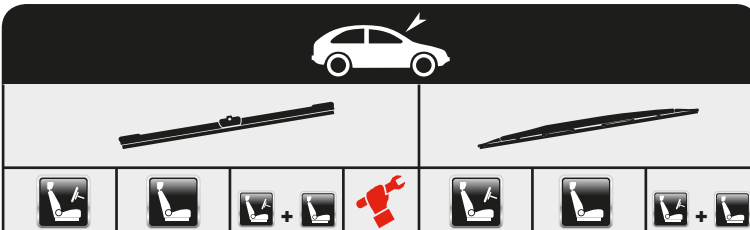

...HONDA

CIVIC VI Aerodeck (MB, MC)	04/98→02/01					A51	A45		A38
CIVIC VI Coupe (EJ, EM1)	03/96→12/00					A51	A45		
CIVIC VI Hatchback (EJ, EK)	10/95→02/01					A51	A45		A38
CIVIC VI Saloon (EJ, EK)	06/95→03/01					A51	A45		
CIVIC VII Coupe (EM2)	02/01→12/05					A53	A48		A29
+ Spoiler						AS53			
				AFL5348L	L				
CIVIC VII Hatchback (EU, EP, EV)	03/99→02/06					A60	A38		AP30
+ Spoiler						AS60			
CIVIC VII Saloon (ES)	10/00→04/06					A60	A38		
+ Spoiler						AS60			
CIVIC VIII Hatchback (FN, FK)	09/05→								
				AFL7055	L				
CIVIC VIII Saloon (FD, FA)	09/05→								
				AFL7055	L				
CIVIC IX (FK)	02/12→					A65	A45		AHL48
				AFL6545L	L				
Hybrid Blade						AHL65	AHL45		
CIVIC IX Saloon (FB, FG)	09/11→					A65	A45		
				AFL6545L	L				
Hybrid Blade						AHL65	AHL45		
CIVIC IX Tourer (FK)	01/14→					A65	A45		AP30B
				AFL6545L	L				
Hybrid Blade						AHL65	AHL45		
CIVIC X Hatchback (FC_, FK)	09/16→					A65	A45		
				AFL6545L	L				
Hybrid Blade						AHL65	AHL45		
CIVIC X Saloon (FC_)	09/15→					A65	A45		
				AFL6545L	L				
Hybrid Blade						AHL65	AHL45		
CR-V I (RD)	10/95→02/02					A48	A48		A29
+ Spoiler						AS48		AS4848	
CR-V II (RD_)	09/01→12/06					A53	A51		A29
+ Spoiler						AS53			
				AFL5350L	L				
CR-V III (RE)	06/06→					A65	A43		AP35B
+ Spoiler						AS65			
CR-V IV (RE)	01/12→					A65	A41		
				AFL6540L	L				
Hybrid Blade						AHL65	AHL40		
CR-Z (ZF1)	06/10→					A65	A51		
Hybrid Blade						AHL65	AHL50		

HONDA