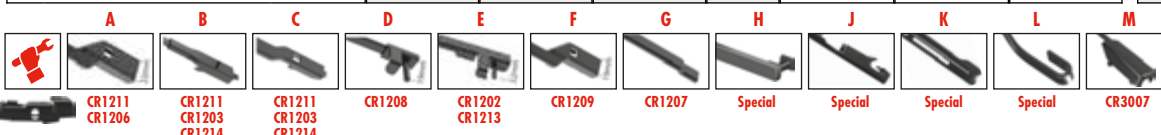

Special

Special

Special

CR3007

**...SEAT**

AROSA (6H)	05/97→06/04													
→02/99								A48	A48				A29	
→02/99	+ Spoiler							AS48		AS4848				
03/99→								A53	A48					
03/99→	+ Spoiler							AS53		AS5348				
03/99→										ASC5348				
ATECA	04/16→												AF28	
		AFL65	AFL45	AFL6545F	F									
CORDOBA (6K2)	06/99→10/02							A53	A48					
	+ Spoiler							AS53		AS5348				
										ASC5348				
				AFL5348L	L									
CORDOBA (6L2)	09/02→11/09							A53	A48					
→04/06								AS53		AS5348				
→04/06	+ Spoiler									ASC5348				
→04/06														
→04/06				AFL5348L	L									
05/06→		AFL53	AFL48	AFL5348A	A									
CORDOBA Vario (6K5)	08/96→12/02							A53	A48				A29	
	+ Spoiler							AS53		AS5348				
				AFL5348L	L									
CORDOBA Vario (6K5)	06/99→12/02							A53	A48					
	+ Spoiler									AS5348				
										ASC5348				
				AFL5348L	L									
EXEO (3R2)	12/08→													
				AFL5555K	K									
EXEO ST (3R5)	05/09→												AF33X	
				AFL5555K	K									
IBIZA III (6K1)	08/99→02/02							A53	A48				A33	
	+ Spoiler							AS53		AS5348				
										ASC5348				
				AFL5348L	L									
IBIZA IV (6L1)	02/02→11/09							A53	A48				A33	
→04/06								AS53		AS5348				
→04/06	+ Spoiler									ASC5348				
→04/06														
05/06→		AFL53	AFL48	AFL5348A	A									
IBIZA V (6J5, 6P1)	03/08→												A33	→08/11
		AFL60	AFL40	AFL6040A	A								AF33X	09/11→
IBIZA V (KJ1)	01/17→												AF34	
		AFL65	AFL45	AFL6545F	F									