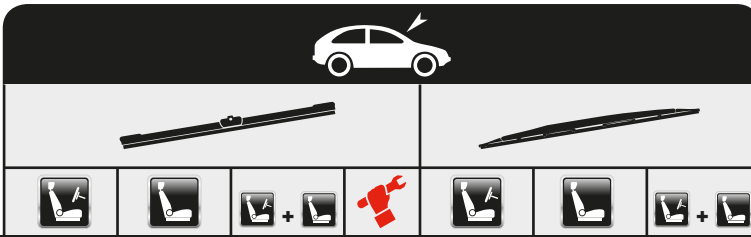

FIAT

...FIAT										
CROMA (194_)	06/05→									
		AFL60	AFL40	AFL6040E	E				R38	
DOBLO MPV (119_, 223_)	03/01→					A55	A45		R35	
+ Spoiler						AS55		AS5545	A354R	
				AFL5345L	L					
DOBLO MPV (263_)	11/09→									
		AFL60	AFL40	AFL6040A	A				AF38Z	
FREEMONT (JC_, JF_)	08/11→					A60	A48		AP30A	
+ Spoiler						AS60		AS6048		
FULLBACK Pickup (KT_)	01/16→					A55	A45			
+ Spoiler						AS55		AS5545		
				AFL5345L	L					
GRANDE PUNTO (199_)	10/05→									
		AFL65	AFL38	AFL6538B	B				AP30	
IDEA (350_)	12/03→									
→03/08						A55	A41	A5840	R38	
→03/08 + Spoiler								AS5541	A382R	
→03/08				AFL5540L	L					
04/08→		AFL58	AFL38		A					
LINEA (323_)	06/07→									
		AFL65	AFL38	AFL6538B	B					
MAREA (185_)	09/96→12/07					A58	A48			
MAREA Weekend (185_)	09/96→12/07					A58	A48		A410R	
MULTIPLA (186_)	04/99→06/10									
→04/06						A60	A55		R35	
05/06→		AFL60	AFL55	AFL6055B	B				A350R	08/04→
PALIO (178BX)	04/96→					A58	A45		R33	
PALIO Weekend (178_)	04/96→					A58	A45		R33	
PANDA (169_)	09/03→					A55	A41	A5840	R33	
+ Spoiler								AS5541	A338R	
				AFL5540L	L					
PANDA (312_, 319_)	02/12→									
		AFL60	AFL38	AFL6038A	A				AP28	
PUNTO (188_)	09/99→07/12					A55	A45		R35	
+ Spoiler						AS55		AS5545	A351R	
				AFL5345L	L				A352R	
PUNTO (199_)	03/12→									
		AFL65	AFL38	AFL6538B	B				AP30	
PUNTO EVO (199_)	07/08→									
		AFL65	AFL38	AFL6538B	B				AP30	10/09→

CR1211
CR1206

CR1211
CR1203
CR1214

CR1211
CR1203
CR1214

CR1208

CR1202
CR1213

CR1209

CR1207

Special

Special

Special

Special

CR3007