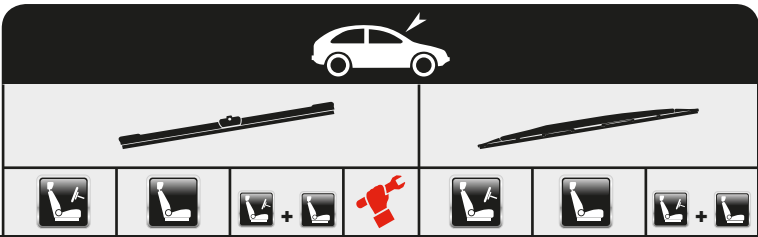

Special

Special

Special

CR3007

**...CHEVROLET**

TRAX	12/12→										
		<b>AFL65</b>	<b>AFL35</b>	<b>AFL6535A</b>	<b>A</b>						
VOLT	04/11→										
		<b>AFL65</b>	<b>AFR65</b>	<b>AFU6565A</b>	<b>A</b>						