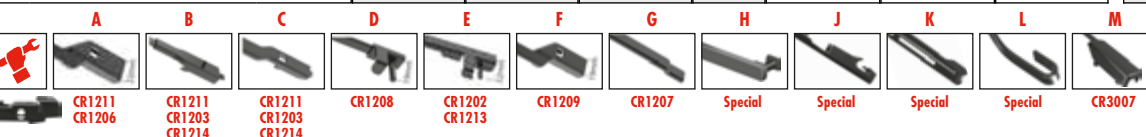

NISSAN

350 Z Coupe (Z33)	09/02→11/09							A51	A45		
+ Spoiler								AS51		AS5145	
350 Z Roadster (Z33)	10/03→12/09							A51	A45		
+ Spoiler								AS51		AS5145	
370 Z Coupe (Z34)	01/09→										
Hybrid Blade				AFL6048L	L			AHL60	AHL48		
370 Z Roadster (Z34)	01/09→										
Hybrid Blade				AFL6048L	L			AHL60	AHL48		
ALMERA I (N15)	07/95→07/00							A53	A48		
+ Spoiler								AS53		AS5348	
				AFL5348L	L						
ALMERA I Hatchback (N15)	07/95→01/01							A53	A48		
+ Spoiler								AS53		AS5348	
				AFL5348L	L						
ALMERA II (N16)	06/00→							A53	A41		
+ Spoiler								AS53			
ALMERA II Hatchback (N16)	01/00→							A53	A41		
+ Spoiler								AS53			
										A36	→09/02
ALMERA TINO (V10)	12/98→02/06							A65	A45		
+ Spoiler								AS65			
				AFL6545L	L						
ALTIMA II	08/01→04/07							A65	A43		
+ Spoiler								AS65			
ALTIMA III	10/06→07/13							A65	A41		
+ Spoiler								AS65			
CUBE (Z11)	01/03→09/05							A51	A51		
+ Spoiler								AS51			
				AFL5050L	L