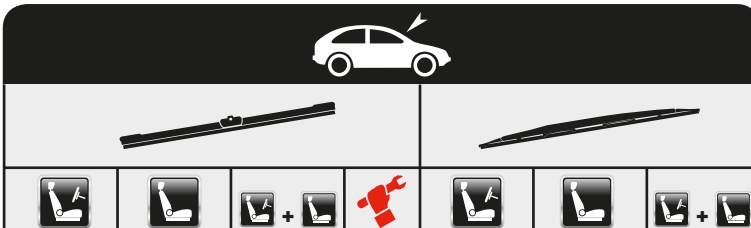

...VW

GOLF IV Cabriolet (1E7)	06/98→06/02					A53	A48			
+ Spoiler						AS53		AS5348		
								ASC5348		
				AFL5348L	L					
GOLF IV Variant (1J5)	05/99→06/06					A53	A48			A38
→05/02						AS53		AS5348		
→05/02 + Spoiler								ASC5348		
→05/02										
→05/02				AFL5348L	L					
06/02→		AFL53	AFL48A		E					
GOLF V (1K1)	10/03→02/09									AF33X
→10/05		AFL60	AFL48	AFL6048E	E					
11/05→		AFL60	AFL48	AFL6048A	A					
GOLF V Variant (1K5)	06/07→07/09									AF33X
		AFL60	AFL48	AFL6048A	A					
GOLF VI (5K1)	10/08→11/13									AF28
		AFL60	AFL48	AFL6048A	A					
GOLF VI Convertible (517)	03/11→									
		AFL60	AFL48	AFL6048F	F					
GOLF VI Variant (AJ5)	07/09→07/13									AF33X
		AFL60	AFL48	AFL6048A	A					
GOLF VII (5G1, BE1)	08/12→									AF28
		AFL65	AFL45	AFL6545F	F					
GOLF VII Estate (BA5)	04/13→									AF28
		AFL65	AFL45	AFL6545F	F					
GOLF PLUS (5M1, 521)	01/05→12/13									AF33X →12/08
		AFL70	AFR70	AFU7070E	E					AF34 01/09→
GOLF SPORTSVAN (AM1)	02/14→									AF34
		AFL70	AFL40	AFL7040A	F					
JETTA III (1K2)	08/05→10/10									
		AFL60	AFL48	AFL6048A	A					
JETTA IV (162, 163)	04/10→									
		AFL60	AFL48	AFL6048F	F					
LUPO (6X1, 6E1)	09/98→07/05									A29
→05/03						A53	A48			
→05/03 + Spoiler						AS53		AS5348		
→05/03								ASC5348		
06/03→		AFL48	AFL45		E