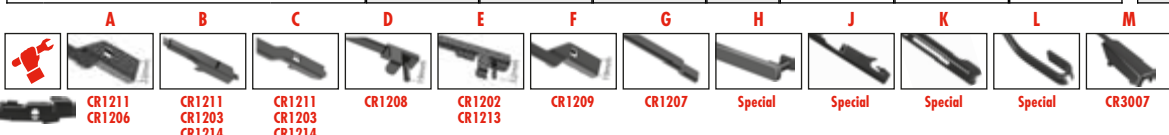

...AUDI

A3 (8L1) + Spoiler 	09/96→06/03					A53 AS53	A48		A38	
								ASC5348		
				AFL5348L	L					
				AFL5353L	L					
A3 (8P1) →10/04 11/04→	05/03→08/12	AFL60	AFL48	AFL6048E	E				A33	
		AFL60	AFL48	AFL6048B	B					
A3 (8V1, 8VK)	04/12→	AFL65	AFL45	AFL6545F	F				AF34Y	
A3 Convertible (8P7)	04/08→05/13	AFL60	AFL48	AFL6048B	B					
A3 Convertible (8V7, 8VE)	10/13→	AFL65	AFL45	AFL6545F	F					
A3 Limousine (8VS, 8VM)	05/13→	AFL65	AFL45	AFL6545F	F					
A3 Sportback (8PA) →10/04 11/04→	09/04→03/13	AFL60	AFL48	AFL6048E	E				A33	
		AFL60	AFL48	AFL6048B	B					
A3 Sportback (8VA, 8VF)	09/12→	AFL65	AFL45	AFL6545F	F				AF34Y	
A4 (8E2, B6) →10/03 11/03→	11/00→12/04							R55		
				AFL5555K	K					
A4 (8EC, B7)	11/04→06/08			AFL5555K	K					
A4 (8K2, B8)	11/07→12/15	AFL60	AFL50	AFL6050F	F					
A4 (8W2, B9)	05/15→	AFL60	AFL50	AFL6050F	F					
A4 Allroad (8KH, B8)	04/09→05/16	AFL60	AFL50	AFL6050F	F					
A4 Allroad (8WH, B9)	01/16→	AFL60	AFL50	AFL6050F	F				AF37Y	
A4 Avant (8E5, B6) →10/03 11/03→	04/01→12/04							R55		
				AFL5555K	K					
A4 Avant (8ED, B7)	11/04→06/08			AFL5555K	K				A33	
A4 Avant (8K5, B8)	11/07→12/15	AFL60	AFL50	AFL6050F	F				AF39Y	
A4 Avant (8W5, B9)	08/15→	AFL60	AFL50	AFL6050F	F				AF37Y