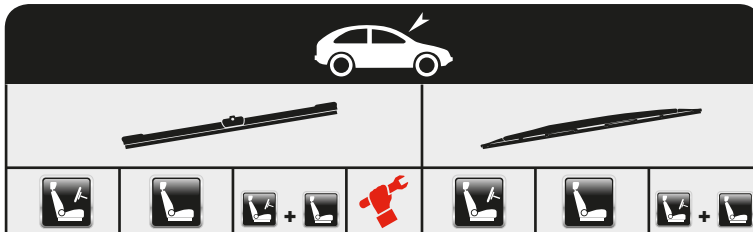

Special

Special

Special

CR3007

**...SEAT**

AROSA (6H)	05/97→06/04													
→02/99								A48	A48				A29	
→02/99	+ Spoiler							AS48		AS4848				
03/99→								A53	A48					
03/99→	+ Spoiler							AS53		AS5348				
03/99→										ASC5348				
ATECA	04/16→												AF28	
		AFL65	AFL45	AFL6545F	F									
CORDOBA (6K2)	06/99→10/02							A53	A48					
	+ Spoiler							AS53		AS5348				
										ASC5348				
				AFL5348L	L									
CORDOBA (6L2)	09/02→11/09							A53	A48					
→04/06								AS53		AS5348				
→04/06	+ Spoiler									ASC5348				
→04/06														
→04/06				AFL5348L	L									
05/06→		AFL53	AFL48	AFL5348A	A									
CORDOBA Vario (6K5)	08/96→12/02							A53	A48				A29	
	+ Spoiler							AS53		AS5348				
				AFL5348L	L									
CORDOBA Vario (6K5)	06/99→12/02							A53	A48					
	+ Spoiler									AS5348				
										ASC5348				
				AFL5348L	L									
EXEO (3R2)	12/08→													
				AFL5555K	K									
EXEO ST (3R5)	05/09→												AF33X	
				AFL5555K	K									
IBIZA III (6K1)	08/99→02/02							A53	A48				A33	
	+ Spoiler							AS53		AS5348				
										ASC5348				
				AFL5348L	L									
IBIZA IV (6L1)	02/02→11/09							A53	A48				A33	
→04/06								AS53		AS5348				
→04/06	+ Spoiler									ASC5348				
→04/06														
05/06→		AFL53	AFL48	AFL5348A	A									
IBIZA V (6J5, 6P1)	03/08→												A33	→08/11
		AFL60	AFL40	AFL6040A	A								AF33X	09/11→
IBIZA V (KJ1)	01/17→												AF34	
		AFL65	AFL45	AFL6545F	F									