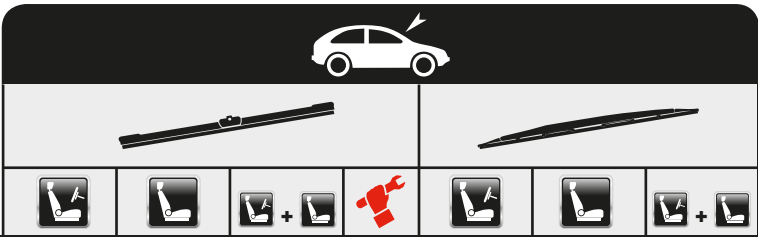

CITROËN										
BERLINGO (MF)	07/96→12/11					A55	A55		A36	2 x
+ Spoiler						AS55		AS5555	A41	→10/02 1 x
BERLINGO (B9)	04/08→								R41	11/02→ 1 x
C1 (PM_, PN_)	06/05→09/14								AP35	
x 1						A65			AP29	
C1 II	04/14→								AP30A	
x 1		AFL65			B				AP28	
C2 (JM_)	09/03→					A60	A45			
+ Spoiler						AS60	AS45			
				AFL6045L	L					
C3 I (FC_)	02/02→					A60	A45		AP35	
+ Spoiler						AS60	AS45			
				AFL6045L	L					
C3 II	11/09→	AFL65	AFL40	AFL6540G	G				AP30	
C3 III (SX)	07/16→	AFL65	AFL40	AFL6540A	A				AP28	
C3 Picasso	02/09→									
→03/10		AFL60	AFL40	AFL6040A	A				AP28	
04/10→		AFL60	AFL40	AFL6040G	G					
C3 Pluriel (HB_)	05/03→					A55	A45			
+ Spoiler						AS55		AS5545		
				AFL5345L	L					
C4 AIRCROSS	08/10→					A60	A53		AP25B	
+ Spoiler						AS60				
				AFL6053L	L					
C4 Coupe (LA_)	11/04→07/11									
		AFL70	AFR60	AFU7060B	B					
C4 Grand Picasso I (UA_)	10/06→									
→03/08		AFL80	AFR75	AFL8075E	E				AP34	
04/08→		AFL80	AFR75	AFL8075E	G					
C4 Grand Picasso II	09/13→									
		AFL80	AFR75		A				AP31	
C4 I (LC_)	11/04→07/11									
		AFL70	AFR60	AFU7060B	B				AP31	
C4 II (B7)	11/09→									
		AFL75	AFR65	AFU7565A	A				AP28	

CR1211
CR1206

CR1211
CR1203
CR1214

CR1211
CR1203
CR1214

CR1208

CR1202
CR1213

CR1209

CR1207

Special

Special

Special

Special

CR3007