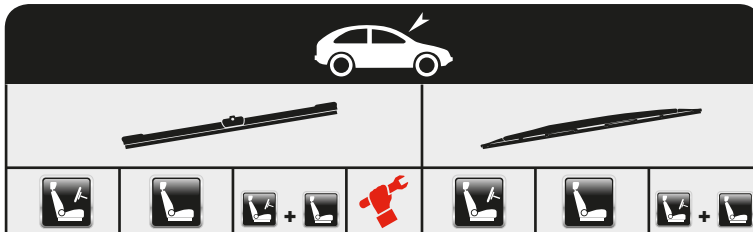

HYUNDAI										
H-1 Box	10/97→04/08					A65	A51		A43	
H-1 Platform/Chassis	06/00→10/05					A65	A51			
H100 Platform/Chassis	01/04→					A45	A45			
+ Spoiler						AS45		AS4545		
H350 Box	04/15→					A65	A60			
H350 Bus	04/15→					A65	A60			
H350 Platform/Chassis	04/15→					A65	A60			
HIGHWAY VAN	03/00→03/04					A65	A51		A41	
i800	02/08→					A60	A51		AP35A	
+ Spoiler						AS60				
				AFL6050L	L					
iLoad	02/08→					A60	A51		AP35A	
+ Spoiler						AS60				
				AFL6050L	L					
PORTER Platform/Chassis	05/04→					A45	A45			
INFINITI										
EX	09/07→					A60	A41		AP35B	
+ Spoiler						AS60				
				AFL6040L	L					
FX ('02)	09/02→12/08					A55	A51			
+ Spoiler						AS55		AS5551		
				AFL5550L	L					
FX ('08)	07/08→					A60	A48		AP35B	
+ Spoiler						AS60		AS6048		
				AFL6048L	L					
G Convertible	09/10→					A65	A41			
+ Spoiler						AS65		AS6541		
				AFL6540L	L					
G Coupe	09/07→					A65	A41			
+ Spoiler						AS65		AS6541		
				AFL6540L	L					
G Saloon ('02)	10/02→					A65	A43			
+ Spoiler						AS65				
G Saloon ('07)	01/07→					A65	A41			
+ Spoiler						AS65		AS6541		
				AFL6540L	L					
I30	01/97→					A55	A51			
+ Spoiler						AS55		AS5551		
				AFL5550L	L					
M (Y51)	03/10→					A65	A48			
+ Spoiler						AS65				
Q30	11/15→	AFL60	AFL48	AFL6048B	B					

HYUNDAI

INFINITI