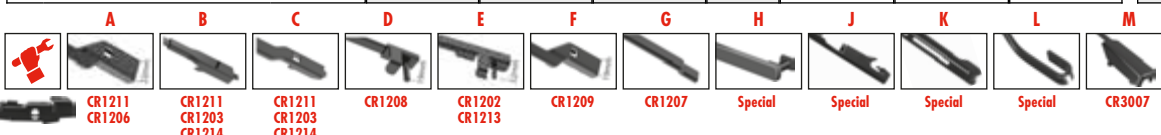

ALFA ROMEO

4C (960_) ————— x1	03/13→	AFL58			A					
4C SPIDER (960_) ————— x1	10/14→	AFL58			A					
8C (920_) ————— + Spoiler	01/07→10/09					A55	A51			
8C SPIDER (920_) ————— + Spoiler	01/08→10/10					A55	A51			
147 (937_) →03/05	11/00→12/10					A55	A41		R38	—————
→03/05 ————— + Spoiler						AS55		AS5541	A380R	—————
04/05→ —————		AFL55	AFL40		E					
156 (932_) ————— + Spoiler	09/97→09/05					A55	A53			
—————						AS55				ASC5553
156 Sportwagon (932_) ————— + Spoiler	01/00→05/06					A55	A53		R38	—————
—————						AS55			A380R	—————
—————										ASC5553
159 (939_) —————	09/05→12/12	AFL58	AFL45	AFL5845E	E					
159 Sportwagon (939_) —————	03/06→12/12	AFL58	AFL45	AFL5845E	E					
166 (936_) ————— + Spoiler	09/98→06/07					A53	A48			
—————				AFL5348L	L					
BRERA (939_) —————	01/06→05/11	AFL58	AFL45	AFL5845E	E					
GIULIA (952_) —————	10/15→	AFL60	AFL45	AFL6045B	F					

ABARTH

ALFA ROMEO