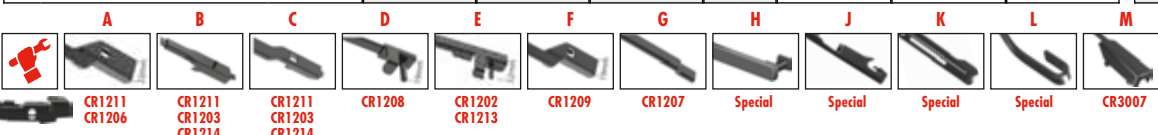

OPEL

ADAM	10/12→		AFL65	AFL40	AFL6540A	A							AP34