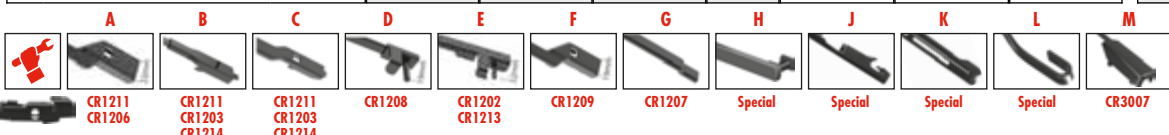

**HYUNDAI**

...HYUNDAI										
GRANDEUR (TG)	06/03→					A60	A51			
+ Spoiler						AS60				
				AFL6050L	L					
GRANDEUR (HG)	01/11→					A60	A51			
+ Spoiler						AS60				
				AFL6050L	L					
Hybrid Blade						AHL60	AHL50			
GRAND SANTA FÉ	01/13→									
				AFL6535L	L					
Hybrid Blade						AHL65	AHL35			
H-1 / STAREX	06/97→					A65	A51		A43	
i10 (PA)	10/07→02/16					A55	A41			
+ Spoiler						AS55				
				AFL5540L	L					
i10 (IA)	08/13→					A55	A41			
+ Spoiler						AS55				
				AFL5540L	L					
i10 Saloon	12/13→					A55	A41			
+ Spoiler						AS55				
				AFL5540L	L					
i20 (PB, PBT)	08/08→									AP30A
				AFL6040L	L					
Hybrid Blade						AHL60	AHL40			
i20 (GB)	11/14→									AP30
				AFL6040L	L					
Hybrid Blade						AHL60	AHL40			
i20 ACTIVE (IB, GB)	09/15→									AP30
				AFL6040L	L					
Hybrid Blade						AHL60	AHL40			
i20 Coupe	05/15→									AP30
				AFL6040L	L					
Hybrid Blade						AHL60	AHL40			
i30 (FD)	10/07→11/11									
→03/10		AFL60	AFL45	AFL6045A	A					
04/10→						A60	A45			
04/10→  + Spoiler						AS60				
04/10→				AFL6045L	L					
i30 (GD)	06/11→									
				AFL6535L	L					
Hybrid Blade						AHL65	AHL35			
i30 (PDE, PD)	11/16→									
				AFL6540L	L					
Hybrid Blade						AHL65	AHL40			