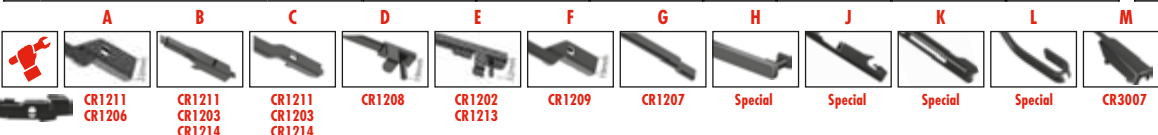

...OPEL

VECTRA C GTS	08/02→					A60	A48	
+ Spoiler						AS60		AS6048
				AFL6048L	L			
ZAFIRA A (F75_)	04/99→06/05					A60	A60	
ZAFIRA B (A05)	07/05→							
		AFL70	AFR55	AFL7055B	B			
ZAFIRA TOURER C (P12)	10/11→							
		AFL80	AFR70	AFL8070A	A			

OPEL

ARENA Box	01/97→12/01					A51	A51	
+ Spoiler						AS51		
ARENA Box (TB, TF)	03/98→08/01					A51	A51	
+ Spoiler						AS51		
ARENA Bus	01/97→12/01					A51	A51	
+ Spoiler						AS51		
ARENA Combi (THB)	03/98→08/01					A51	A51	
+ Spoiler						AS51		
ASTRA G Box (F70)	01/99→04/05					A51	A48	
+ Spoiler						AS51		AS5148
ASTRA H Box (L70)	02/04→12/13							
		AFL55	AFL45	AFL5545E	E			
COMBO Box Body / Estate	10/01→					A51	A43	
+ Spoiler						AS51		
COMBO Box Body / Estate (X12)	02/12→							
		AFL60	AFL40	AFL6040A	A			
COMBO Platform/Chassis	08/12→							
		AFL60	AFL40	AFL6040A	A			
CORSA B Box (73_)	08/99→09/00					A45	A45	
+ Spoiler						AS45		AS4545
CORSA C Box (F08, W5L)	09/00→					A51	A45	
+ Spoiler						AS51		AS5145
CORSA D Van	07/06→							
		AFL65	AFL40	AFL6540B	B			
CORSA E Van	09/14→							
		AFL65	AFL40	AFL6540B	B			
MOVANO B Box	05/10→					A65	A65	
MOVANO B Bus	12/10→					A65	A65	
MOVANO Box (F9)	01/99→							
						AW60	AW60	AW6060
MOVANO B Platform/Chassis	05/10→					A65	A65