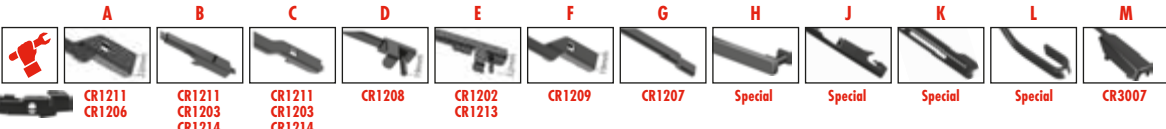

FIAT

124 Spider (348_)	03/16→					AHL45	AHL48	
Hybrid Blade								
500 (312_)	10/07→	AFL60	AFL35	AFL6035A	A			AP28
500 C (312_)	09/09→	AFL60	AFL35	AFL6035A	A			
500X (334_)	09/14→	AFL65	AFL35	AFL6535A	A			AP28
500L (199_)	09/12→	AFL60	AFL38	AFL6038A	A			AP28
BARCETTA (183_)	03/95→05/05					A48	A48	
+ Spoiler						AS48		AS4848
BRAVA (182_)	10/95→06/03					A58	A48	
BRAVO I (182_)	10/95→10/01					A58	A48	
BRAVO II (198_)	11/06→	AFL60	AFL45	AFL6045A	A			AP28

AP28	
AP28	
R33	
A332R	
AP28