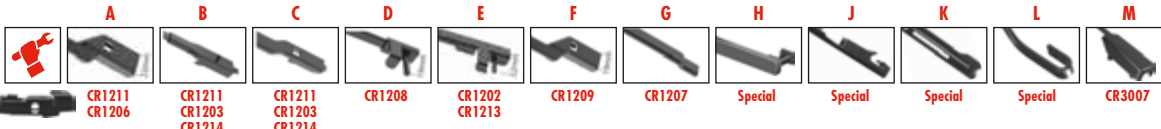

...LEXUS											
GS (JZS160_, UZS161_, UZS160_) + Spoiler	08/97→12/04					A60	A51				
				AFL6050L	L	AS60					
GS (GRS19_, UZS19_, URS19_) Hybrid Blade	01/05→11/11			AFL6048L	L	AHL60	AHL48				
GS (GRL1_, GWL1_) Hybrid Blade	09/11→			AFL6545L	L	AHL65	AHL45				
IS C (GSE2_) Hybrid Blade	04/09→			AFL5550L	L	AHL55	AHL50				
IS I (JCE1_, GXE1_) + Spoiler	04/99→07/05					A55	A48				
				AFL5548L	L	AS55		AS5548			
IS II (GSE2_, ALE2_, USE2_) Hybrid Blade	08/05→03/13					AHL55	AHL50				
IS III (GSE3_, AVE3_) Hybrid Blade	04/13→			AFL6045L	L	AHL60	AHL45				
IS SportCross + Spoiler	10/01→10/05					A55	A48			AP35A	
				AFL5548L	L	AS55		AS5548			
LFA (LFA10_) Hybrid Blade x 1	12/10→11/12					AHL60					
LS (UCF30) + Spoiler	10/00→08/06					A60	A41				
				AFL6040L	L	AS60					
LS (UVF4_, USF4_) Hybrid Blade	04/06→			AFL6048L	L	AHL60	AHL48				
LX (UZJ100) + Spoiler	09/97→03/08					A60	A53				
				AFL6053L	L	AS60					
LX (URJ201) Hybrid Blade	08/07→			AFL6053L	L	AHL60	AHL55				
RC (AVC1_, GSC1_, USC1_) Hybrid Blade	08/14→			AFL6045L	L	AHL60	AHL45