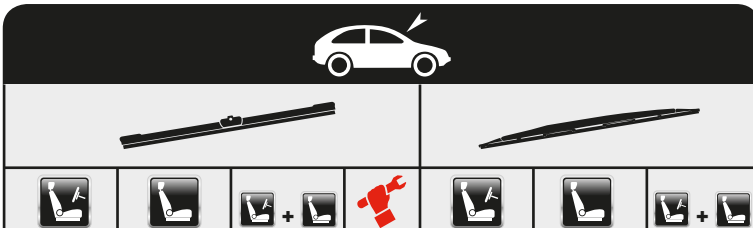

Special

Special

Special

CR3007

**...SEAT**

AROSA (6H)	05/97→06/04													
→02/99								A48	A48				A29	
→02/99	+ Spoiler							AS48		AS4848				
03/99→								A53	A48					
03/99→	+ Spoiler							AS53		AS5348				
03/99→										ASC5348				
ATECA	04/16→												AF28	
		AFL65	AFL45	AFL6545F	F									
CORDOBA (6K2)	06/99→10/02							A53	A48					
	+ Spoiler							AS53		AS5348				
										ASC5348				
				AFL5348L	L									
CORDOBA (6L2)	09/02→11/09							A53	A48					
→04/06								AS53		AS5348				
→04/06	+ Spoiler									ASC5348				
→04/06														
→04/06				AFL5348L	L									
05/06→		AFL53	AFL48	AFL5348A	A									
CORDOBA Vario (6K5)	08/96→12/02							A53	A48				A29	
	+ Spoiler							AS53		AS5348				
				AFL5348L	L									
CORDOBA Vario (6K5)	06/99→12/02							A53	A48					
	+ Spoiler									AS5348				
										ASC5348				
				AFL5348L	L									
EXEO (3R2)	12/08→													
				AFL5555K	K									
EXEO ST (3R5)	05/09→												AF33X	
				AFL5555K	K									
IBIZA III (6K1)	08/99→02/02							A53	A48				A33	
	+ Spoiler							AS53		AS5348				
										ASC5348				
				AFL5348L	L									
IBIZA IV (6L1)	02/02→11/09							A53	A48				A33	
→04/06								AS53		AS5348				
→04/06	+ Spoiler									ASC5348				
→04/06														
05/06→		AFL53	AFL48	AFL5348A	A									
IBIZA V (6J5, 6P1)	03/08→												A33	→08/11
		AFL60	AFL40	AFL6040A	A								AF33X	09/11→
IBIZA V (KJ1)	01/17→												AF34	
		AFL65	AFL45	AFL6545F	F									