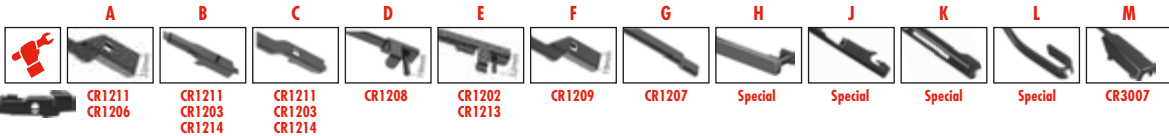

...MASERATI								
GRANCABRIO	03/10→					A65	A43	
+ Spoiler						AS65		
GRAN TURISMO	09/07→					A65	A43	
+ Spoiler						AS65		
LEVANTE Closed Off-Road Vehicle	06/16→							
		AFL65	AFL45		A			
QUATTROPORTE V	03/04→					A65	A45	
+ Spoiler						AS65		
QUATTROPORTE VI	11/12→							
		AFL65	AFL48	AFL6548A	A			

MAZDA								
2 (DY)	02/03→06/07					A60	A41	
+ Spoiler						AS60		
2 (DE)	07/07→06/15					A60	A36	
+ Spoiler						AS60		
				AFL6035L	L			
2 (DL, DJ)	11/14→					A55	A41	
+ Spoiler						AS55		AS5541
				AFL5540L	L			
2 Saloon (DE)	05/10→06/15					A60	A36	
+ Spoiler						AS60		
				AFL6035L	L			
2 Saloon (DL)	01/15→					A55	A41	
+ Spoiler						AS55		AS5541
				AFL5540L	L			
3 (BK)	10/03→12/09							
		AFL53	AFL48A		E			AP34
3 (BL)	12/08→09/14					A60	A48	
				AFL6048L	L			AP35A
3 (BM)	09/13→							
				AFL6045L	L			AP30A
Hybrid Blade						AHL60	AHL45	
3 Saloon (BK)	09/99→06/09							
		AFL53	AFL48A		E			
3 Saloon (BL)	12/08→					A60	A48	
				AFL6048L	L			
3 Saloon (BM)	09/13→							
				AFL6045L	L			
Hybrid Blade						AHL60	AHL45	
5 (CR19)	02/05→12/10					A65	A41	
+ Spoiler						AS65		AS6541
				AFL6540L	L			

MASERATI
MAZDA