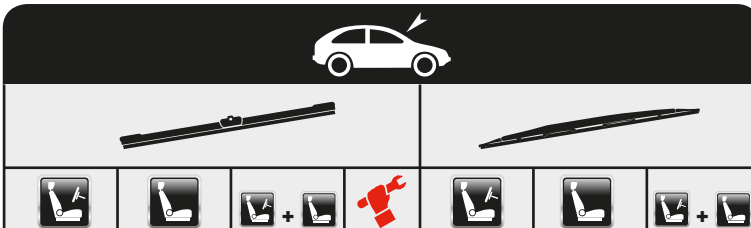

...FORD

Model	Period	AFL65	AFL38	AFL6538A	A	A55	A48	AS55	AS5548	AS5548L	L	A29	A38	A36	AP34	AP31	AP30
FIESTA VII	01/17→																
FIESTA Saloon	04/10→																
FOCUS (DAW, DBW)	10/98→12/07																
+ Spoiler																	
FOCUS C-MAX	10/03→03/07																
FOCUS Estate (DNW)	02/99→12/07																
+ Spoiler																	
FOCUS II (DA_)	07/04→09/12																
FOCUS II Convertible	10/06→09/10																
FOCUS II Estate (DA_)	07/04→09/12																
FOCUS II Saloon (DA_)	04/05→																
FOCUS III	07/10→																
FOCUS III Saloon	07/10→																
FOCUS III Turnier	07/10→																
FOCUS Saloon (DFW)	02/99→12/07																
+ Spoiler																	
FUSION (JU_)	08/02→12/12																
+ Spoiler																	
GALAXY (WGR)	03/95→05/06																
→08/01																	
09/01→																	
GALAXY (WA6)	05/06→06/15																
GALAXY	01/15→																
GRAND C-MAX (DXA/CB7, DXA/CEU)	12/10→																

A

B

C

D

E

F

G

H

J

K

L

M

CR1211
CR1206

CR1211
CR1203
CR1214

CR1211
CR1203
CR1214

CR1208

CR1202
CR1213

CR1209

CR1207

Special

Special

Special

Special

CR3007