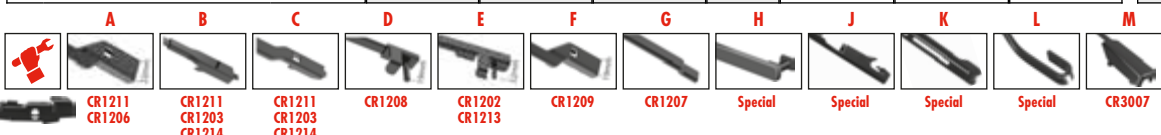

...TOYOTA

AVENSIS Station Wagon (_T22_, ZTZ22_) + Spoiler	09/97→02/03					A53	A45		A36	
						AS53		AS5345		
			AFL5345L	L						
AVENSIS VERSO (_CLM2_, _ACM2_) + Spoiler	08/01→11/09					A65	A41		AP40A	
						AS65		AS6541		
			AFL6540L	L						
AYGO (WNB1_, KGB1_) x 1	02/05→					A65			AP29	
AYGO (PAB4_, KGB4_) x 1	05/14→	AFL65			B				AP30A	
CAMRY (_CV2_, _XV2_) + Spoiler	08/96→11/01					A53	A48			
						AS53		AS5348		
			AFL5348L	L						
CAMRY (MCV3_, ACV3_, _XV3_) + Spoiler	08/01→11/06					A65	A48			
						AS65				
CAMRY Saloon (_XV4_) Hybrid Blade	01/06→12/14									
			AFL6050L	L		AHL60	AHL50			
CAMRY Saloon (_V5_) Hybrid Blade	09/11→									
			AFL6545L	L		AHL65	AHL45			
CELICA (ZZT23_) + Spoiler	08/99→03/06					A65	A41		A51	
						AS65				
			AFL6540L	L						
COROLLA (_E11_) + Spoiler	04/97→06/02					A51	A45			
						AS51		AS5145		
COROLLA (CDE12_, ZZE12_, NDE12_, ZDE12_) + Spoiler	01/01→12/07					A55	A45		AP35A	
						AS55		AS5545		
COROLLA Compact (_E11_) + Spoiler	04/97→01/02					A51	A45		A41	
						AS51		AS5145		
COROLLA Estate (_E12J_, _E12T_) + Spoiler	03/01→12/08					A60	A41		AP35A	
						AS60				
			AFL6040L	L						
COROLLA Liftback (_E11_) + Spoiler	04/97→01/02					A51	A45		A41	
						AS51		AS5145	A51	
COROLLA Saloon (_E12J_, _E12T_) + Spoiler	08/00→03/08					A55	A45			
						AS55		AS5545		
COROLLA Saloon (E15_) Hybrid Blade	10/06→									
			AFL6540L	L		AHL65	AHL40			

TOYOTA