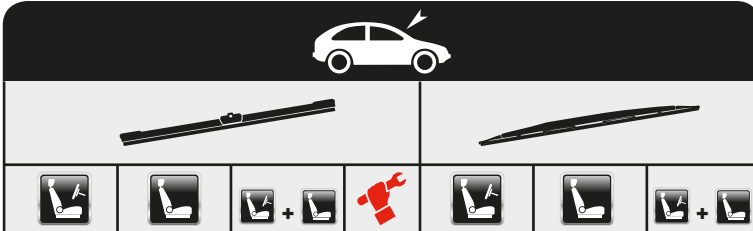

Special

Special

Special

CR3007

**...MITSUBISHI**

i (HA_) x1	01/06→							A70			AP30B
L 200 (K7_T, K6_T)	01/96→12/07							A48	A48		
L 200 (KB_T, KA_T)	01/04→12/15							A53	A48		
→10/09								A53	A45		
→10/09				AFL5348L	L						
11/09→								A53	A45		
11/09→				AFL5345L	L						
L 200 / TRITON (KJ_, KK_, KL_) 	11/14→							A53	A45		
				AFL5345L	L						
LANCER Estate (CS_W) + Spoiler 	09/03→12/08							A60	A45		AP35B
				AFL6045L	L			AS60			
LANCER VI (CJ-CP_) + Spoiler 	09/95→08/03							A53	A48		
				AFL5348L	L			AS53		AS5348	
LANCER Saloon (CS_A, CT0) + Spoiler 	03/00→12/13							A60	A45		
				AFL6045L	L			AS60			
LANCER Saloon (CY/Z_A) + Spoiler 	03/07→							A60	A45		
				AFL6045L	L			AS60			
LANCER SPORTBACK (CX_A) + Spoiler 	10/07→							A60	A45		AP35B
				AFL6045L	L			AS60			
MIRAGE Hatchback (CJ_A) + Spoiler 	09/95→07/03							A53	A48		
				AFL5348L	L			AS53		AS5348	
MIRAGE Saloon (CK_A) + Spoiler 	09/95→07/03							A53	A48		A36
				AFL5348L	L			AS53		AS5348	
MIRAGE Saloon (A10_) + Spoiler 	07/13→							A55	A36		
				AFL5535L	L			AS55			
MIRAGE / SPACE STAR Hatchback (AO_A, A05A, LA) + Spoiler 	01/12→							A55	A36		AP30A
				AFL5535L	L			AS55			
OUTLANDER I (CU_W) + Spoiler 	03/01→12/06							A55	A45		AP30B
								AS55		AS5545	
OUTLANDER II (CW_W) 	11/06→12/12										AP35A
Hybrid Blade				AFL6053L	L			AHL60	AHL50		