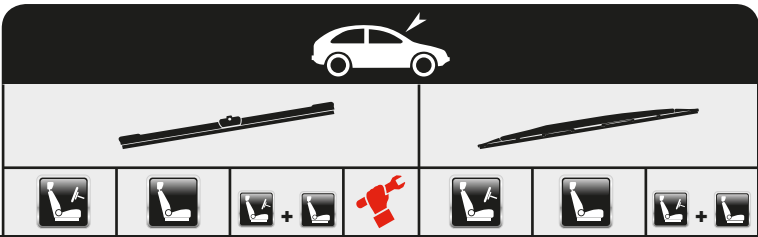

Special

Special

Special

CR3007

**...MAZDA**

BT-50 Pickup (B22, B32, UP, UR)	11/11→					A45	A45	
CX-3 (DK)	01/15→							
Hybrid Blade				AFL5345L	L			
						AHL55	AHL45	
CX-5 (KE, GH)	11/11→							
Hybrid Blade				AFL6045L	L			
						AHL60	AHL45	
CX-7 (ER)	06/06→12/14							
Hybrid Blade				AFL6540L	L			
						AHL65	AHL40	
CX-9 (TB)	01/07→							
Hybrid Blade				AFL6540L	L			
						AHL65	AHL40	
DEMIO (DW)	01/96→07/03					A51	A41	
+ Spoiler						AS51		
E-SERIE MPV (SG)	06/95→10/01					A41	A41	
MPV II (LW)	08/99→02/06					A60	A60	
MX-5 II (NB)	01/98→10/05					A45	A45	
+ Spoiler						AS45		AS4545
MX-5 III (NC)	03/05→12/14					A45	A45	
+ Spoiler						AS45		AS4545
MX-5 IV (ND)	04/15→							
Hybrid Blade						AHL45	AHL45	
MX-5 RF Targa (ND)	10/16→							
Hybrid Blade						AHL45	AHL45	
PREMACY (CP)	07/99→03/05					A60	A41	
RX 8 (SE17)	10/03→06/12					A51	A45	
+ Spoiler						AS51		AS5145
TRIBUTE (EP)	03/00→05/08					A48	A48	
+ Spoiler						AS48		AS4848