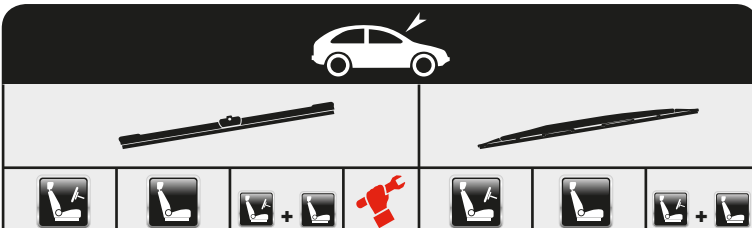

SAAB

SEAT

SAAB											
9-3 (YS3D)	02/98→08/03					A53	A53			A51	
+ Spoiler						AS53					
			AFL5353L	L							
9-3 (YS3F)	09/02→02/15					A55	A55				
→08/07						AS55					
+ Spoiler											
09/07→		AFL58	AFL58		B						
9-3 Cabriolet (YS3D)	02/98→08/03					A53	A53				
+ Spoiler						AS53					
			AFL5353L	L							
9-3 Convertible (YS3F)	08/03→02/15					A55	A55				
→08/07						AS55					
+ Spoiler											
09/07→		AFL58	AFL58		B						
9-3 Estate (YS3F)	03/05→02/15					A55	A55			AP28	
→08/07						AS55					
+ Spoiler											
09/07→		AFL58	AFL58		B						
9-3X	02/09→12/12										
		AFL58	AFL58		B						
9-5 (YS3E)	09/97→12/09					A60	A55				
→08/07						AS60					
+ Spoiler											
09/07→		AFL58	AFL58		G						
9-5 (YS3G)	01/10→01/12										
			AFL6053L	L		AHL60	AHL50				
Hybrid Blade											
9-5 Estate (YS3E)	10/98→12/09					A60	A55			AP37	
→08/07						AS60					
+ Spoiler											
09/07→		AFL58	AFL58		G						
9-7X	06/04→07/12					A60	A55			AP37	
→08/07						AS60					
+ Spoiler											
09/07→		AFL58	AFL58		G						
SEAT											
ALHAMBRA (7V8, 7V9)	04/96→03/10								A7065	A41	
→10/01											
		AFL70	AFR70	AFU7070E	E						
11/01→											
ALHAMBRA (710, 711)	06/10→									AF34	
		AFL70	AFL40	AFL7040A	F						

CR1211
CR1206

CR1211
CR1203
CR1214

CR1211
CR1203
CR1214

CR1208

CR1202
CR1213

CR1209

CR1207

Special

Special

Special

Special

CR3007