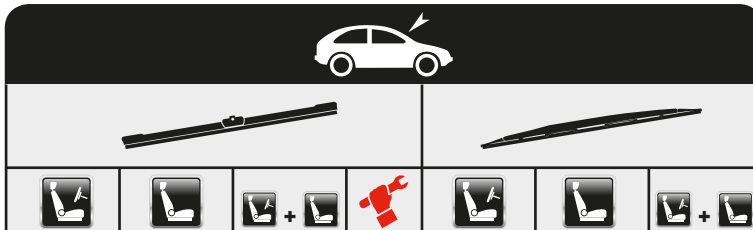

...PORSCHE

BOXSTER Spyder (987) + Spoiler	09/07→12/11					A55	A53	
						AS55		ASC5553
BOXSTER Spyder (981)	07/15→	AFL53	AFL58		F			
CARRERA GT (980) + Spoiler	07/03→12/06					A55	A55	A55
						AS55		
CAYENNE (9PA)	09/02→09/10							
		AFL65	AFL65	AFL6565E	E			
CAYENNE (92A)	06/10→							
		AFL65	AFL65	AFL6565E	E			AF34Y
CAYMAN (987) + Spoiler	11/05→12/13					A55	A53	
						AS55		ASC5553
CAYMAN (981)	03/13→				F			
		AFL53	AFL58					
MACAN (95B)	02/14→							
		AFL60	AFL50	AFL6050F	F			AF38Z
PANAMERA (970) + Spoiler	03/09→10/16					A60	A55	
						AS60		
PANAMERA (971)	11/16→							
		AFL63	AFL50		F			
PANAMERA Sport Turismo (971)	03/17→							
		AFL63	AFL50		F			

PROTON

GEN 2 (CM_) + Spoiler	06/04→					A55	A43	
						AS55		
GEN-2 PERSONA + Spoiler	01/07→07/16					A55	A45	
						AS55		
IMPIAN + Spoiler	09/01→					A51	A43	
						AS51		
JUMBUCK Pickup + Spoiler	02/02→					A51	A43	
						AS51		
PERSONA 300 / SATRIA (C9_M) + Spoiler	03/96→07/04					A51	A43	A36
						AS51		
SATRIA / COMPACT (C9_M) + Spoiler	04/96→05/06					A51	A43	A36
						AS51		
SATRIA NEO + Spoiler	02/07→					A55	A45	
						AS55		
SAVVY + Spoiler	10/05→					A55	A43	
						AS55		
WIRA + Spoiler	05/95→					A51	A43	
						AS51		

PORSCHE

PROTON